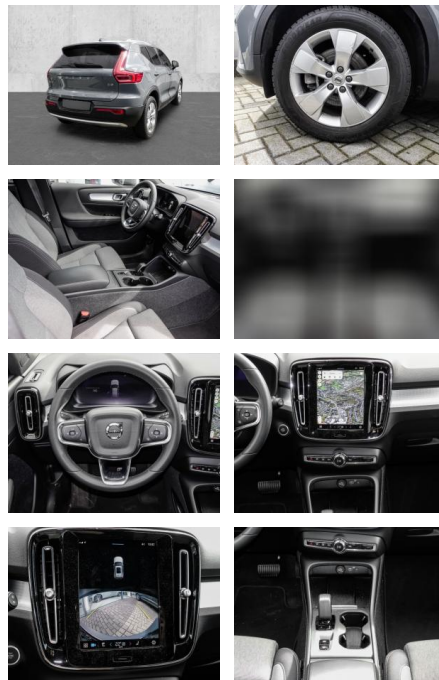

Ihr Ansprechpartner

Herr Karl Christian John
E-Mail: john@autohaus-john.de
Telefon: 04182 6375

Karl John e. K. Inh. Karl Christian John
Bremer Straße 32 - 21255 Tostedt - Tel.: 04182 / 6375

Volvo XC40 Core 2WD B3 EU6d digitales Cockpit

MA05-2831-24 Angebotsnr.:

Erstzulassung:	Kilometer:	Farbe:	Leistung:	Kraftstoffart:
01.05.2023	20.464	Grau	120 kW / 163 PS	Benzin

PREIS
34.870 €

FINANZIERUNGSBEISPIEL

Laufzeit: 72 Monate   Anzahlung: 30 %
Basis-Finanzierung:*   Mtl. Rate:
Zielraten-Finanzierung:** **224 €**

* Basisfinanzierung: Anzahlung: 10.461 Euro, Laufzeit: 72 Monate, Nettodarlehen: 24.409 Euro, Gesamtbetrag: 39.256 Euro, Zinssätze: 5.83% Sollz. (gebunden), 5.99% eff.
** Zielratenfinanzierung: Anzahlung: 10.461 Euro, Laufzeit: 72 Monate, Nettodarlehen: 24.409 Euro, Zielrate: 17.435 Euro, Gesamtbetrag: 41.136 Euro, Zinssätze: 5.83% Sollz. (gebunden), 5.99% eff.,

Vermittlung für: Santander Konsumer Bank
Repräsentatives Beispiel gem. § 17 Abs. 4 PAngV. Diese Finanzierungsangebote sind Beispiele. Gerne ermitteln wir für Sie Ihr individuelles Angebot.

Ausstattung

Sicherheit

- PDC Park Distance Control hinten
- Anti-Blockiersystem ABS
- Antischlupfregelung ASC+T
- elektronische Stabilitätskontrolle (ESP / DSP)
- Servolenkung
- Regensensor
- Wegfahrsperre
- Kindersitzbefestigung
- PDC Park Distance Control vorne
- **ABS**
- Airbag
- Beifahrer-Airbag
- Wegfahrsperre
- Seitenairbags
- ESP
- Reifendruckkontrolle
- Traktionskontrolle
- Kopfairbag
- Knieairbag

- Kindersitzbefestigung
- Anhängerstabilisierung
- **Entertainment: Soundsystem**
- Radio
- USB-Anschluss
- MP3
- Apple CarPlay
- DAB
- Induktionsladen für Smartphones
- •

Multimedia

- Radio
- el. Sitzverstellung
- MP3 Anschluss

Komfort

- Zentralverriegelung
- **Servolenkung**
- Zentralverriegelung
- Elektrischer Fensterheber

- Sitzheizung
- Elektrische Aussenspiegel
- Teilbare Rucksitzlehne
- Tempomat
- Multifunktionslenkrad
- Keyless Go Startfunktion
- Elektrische Sitze
- Innenspiegel autom. abblendbar
- Mittelarmlehne
- Lenksaeule einstellbar
- ParkDistanceControl vorne und hinten
- Elektrische Heckklappe
- Keyless Entry
- Memory Sitze
- Ambientebeleuchtung
- Lordosenstütze
- Lederlenkrad
- Geschwindigkeitsbegrenzungsanlage
- Klimaautomatik-2-Zonen
- Funkfernbedienung
- **Sicht: LED-Tagfahrlicht**

STÄNDIG ÜBER 15.000 FAHRZEUGE IM BESTAND!