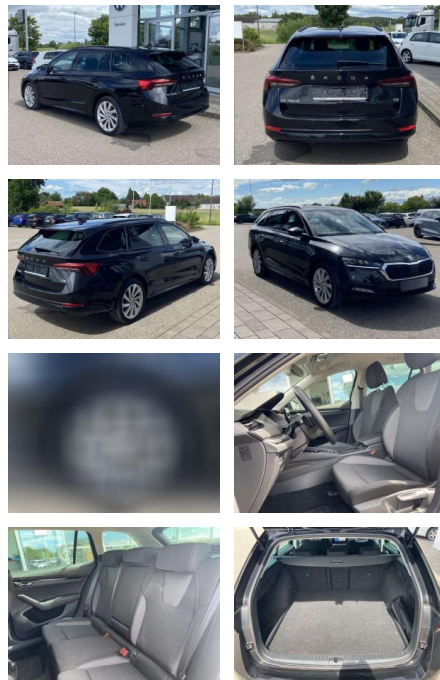

Ihr Ansprechpartner

Herr Alwin René John
E-Mail: alwin.john@autohaus-john.de
Telefon: 04182 6375

Karl John e. K. Inh. Karl Christian John
Bremer Straße 32 - 21255 Tostedt - Tel.: 04182 / 6375

Skoda Octavia Combi iV 1.4 TSI DSG eHybrid

SS00-069184 **Angebotsnr.:**

Erstzulassung:	Kilometer:	Farbe:	Leistung:	Kraftstoffart:
01.03.2022	19.803		150 kW / 204 PS	Benzin

PREIS
27.650 €

FINANZIERUNGSBEISPIEL
Laufzeit: 72 Monate   Anzahlung: 30 %
Basis-Finanzierung:**   Mtl. Rate:
Zielraten-Finanzierung:** **178 €**

* Basisfinanzierung: Anzahlung: 8.295 Euro, Laufzeit: 72 Monate, Nettodarlehen: 19.355 Euro, Gesamtbetrag: 31.128 Euro, Zinssätze: 5.83% Sollz. (gebunden), 5.99% eff.
** Zielratenfinanzierung: Anzahlung: 8.295 Euro, Laufzeit: 72 Monate, Nettodarlehen: 19.355 Euro, Zielrate: 13.825 Euro, Gesamtbetrag: 32.619 Euro, Zinssätze: 5.83% Sollz. (gebunden), 5.99% eff.,
Vermittlung für: Santander Consumer Bank
Repräsentatives Beispiel gem. § 17 Abs. 4 PAngV. Diese Finanzierungsangebote sind Beispiele. Gerne ermitteln wir für Sie Ihr individuelles Angebot.

Ausstattung

Sicherheit

- Anti-Blockiersystem ABS

Multimedia

- Radio

Interieur

- Sitzheizung vorne und hinten
  Innenspiegel automatisch abblendbar
  Lendenwirbelstützen vorne
  Mittelarmlehne vorne Vordersitze
  höhenverstellbar Rücksitzbanklehne
  geteilt umlegbar mit Mittelarmlehne
  Netztrennwand Isofix Rücksitzbank und
  Beifahrersitz

Exterieur

- beheizbare Scheibenwaschdüsen vorne
  Dachreling Außenspiegel el. anklappbar
  sowie einstellbar und beheizbar
  abgedunkelte Scheiben hinten

- Fußgänger und Radfahrer
  Scheckheftgepflegt Servotronic
  Berganfahrassistent 4 x elektrische
  Fensterheber el. Differenzialsperre
  (XDS) Reifendruckkontrolle
  Start-Stop-Automatik el. Parkbremse
  inkl. AutoHold-Funktion Climatronic
  Geschwindigkeitsregelanlage (Tempomat)
  inkl. Geschwindigkeitsbegrenzer
  Pannenset Keyless Advanced -
  schlüsselloses Schließ- und
  Startsystem e-Call Notrufsystem Euro
  6d-ISC-FCM Infotainment:
  Navigationssystem Columbus Smart-Link
  (Apple CarPlay und Android Auto)
  kabellos und kabelgebunden Virtual
  cockpit - digitales Kombiinstrument DAB
  - digitaler Radioempfang USB Typ C 8
  Lautsprecher Freisprecheinrichtung
  (Bluetooth) und induktives Laden Farbe:
  Black-Magic Perleffekt -Fr. 08:00-18:00

- Samstags bis 16:00 Uhr geöffnet. Gerne
  beraten wir Sie über günstige
  Finanzierungsmodelle und nehmen Ihr
  derzeitiges Fahrzeug in Zahlung.
  www.auto-schuechl.de/finanzierung
  Irrtümer
- Änderungen oder Zwischenverkauf
  vorbehalten. www.auto-schuechl.de

Weiteres

- Pakete: 150 kW Systemleistung (110 kW
  Leistung Ottomotor)
  6-Gang-DSG-Automatikgetriebe Plug-In
  Hybrid

STÄNDIG ÜBER 15.000 FAHRZEUGE IM BESTAND!