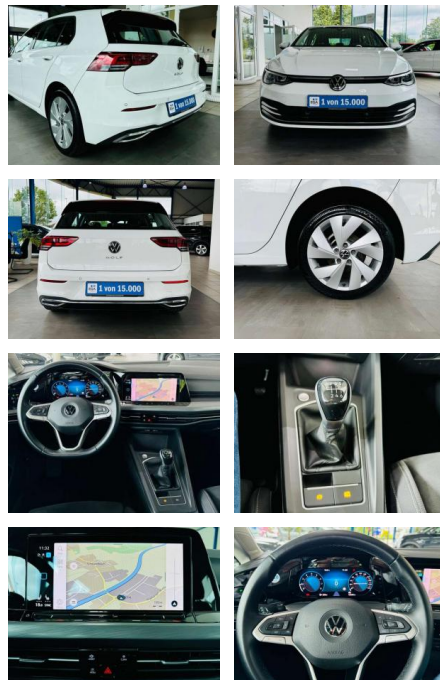

## Volkswagen Golf 1.5 TSI Style NAV LED PDC vo+hi

AV01-004911-48 Angebotsnr.:

Erstzulassung:	Kilometer:	Farbe:	Leistung:	Kraftstoffart:	Verbr. komb.	CO2-Emission	CO2-Klasse (WLTP)
01.09.2020	46.500	Weiß	96 kW / 131 PS	Benzin	5,3 l/100km	121 g/km	D