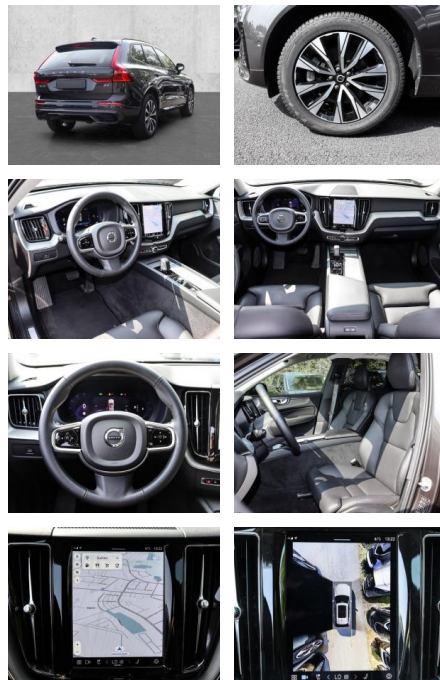

Ihr Ansprechpartner

Herr Karl Christian John
E-Mail: john@autohaus-john.de
Telefon: 04182 6375

Karl John e. K. Inh. Karl Christian John
Bremer Straße 32 - 21255 Tostedt - Tel.: 04182 / 6375

Volvo XC60 Plus Dark 2WD B4 Diesel EU6d

MA05-2811-24 Angebotsnr.:

Erstzulassung:	Kilometer:	Farbe:	Leistung:	Kraftstoffart:
01.12.2023	19.001	Grau	145 kW / 197 PS	Diesel

PREIS
47.750 €

FINANZIERUNGSBEISPIEL

Laufzeit: 72 Monate   Anzahlung: 30 %
Basis-Finanzierung:*   Mtl. Rate:
Zielraten-Finanzierung:**   **307 €**

* Basisfinanzierung: Anzahlung: 14.325 Euro, Laufzeit: 72 Monate, Nettodarlehen: 33.425 Euro, Gesamtbetrag: 53.756 Euro, Zinssätze: 5.83% Sollz. (gebunden), 5.99% eff.
** Zielratenfinanzierung: Anzahlung: 14.325 Euro, Laufzeit: 72 Monate, Nettodarlehen: 33.425 Euro, Zielrate: 23.875 Euro, Gesamtbetrag: 56.331 Euro, Zinssätze: 5.83% Sollz. (gebunden), 5.99% eff.,

Vermittlung für: Santander Konsumer Bank
Repräsentatives Beispiel gem. § 17 Abs. 4 PAngV. Diese Finanzierungsangebote sind Beispiele. Gerne ermitteln wir für Sie Ihr individuelles Angebot.

Ausstattung

Sicherheit

- PDC Park Distance Control hinten
- Anti-Blockiersystem ABS
- Antischlupfregelung ASC+T
- elektronische Stabilitätskontrolle (ESP / DSP)
- Servolenkung
- Regensensor
- Wegfahrsperrung
- Kindersitzbefestigung
- PDC Park Distance Control vorne
- **ABS**
- Airbag
- Beifahrer-Airbag
- Wegfahrsperrung
- Seitenairbags
- ESP
- Reifendruckkontrolle
- Traktionskontrolle
- Kopfairbag
- Knieairbag

- Kindersitzbefestigung
- Anhängerstabilisierung
- Pannenset
- **Entertainment: Soundsystem**
- Radio
- Telefonvorbereitung
- USB-Anschluss
- Harman-Kardon
- Bluetooth
- Freisprecheinrichtung
- Apple CarPlay
- Android Auto
- DAB
- Induktionsladen für Smartphones
- Musikstreaming
- •

Multimedia

- Radio
- el. Sitzverstellung
- Bluetooth

Komfort

- Zentralverriegelung
- Bordcomputer
- **Servolenkung**
- Zentralverriegelung
- Elektrischer Fensterheber
- Lederausstattung
- Sitzheizung
- Elektrische Aussenspiegel
- Teilbare Rucksitzlehne
- Tempomat
- Multifunktionslenkrad
- Keyless Go Startfunktion
- Elektrische Sitze
- Innenspiegel autom. abblendbar
- Mittelarmlehne
- Innenraumfilter
- Lenksäule einstellbar
- ParkDistanceControl vorne und hinten
- Elektrische Heckklappe
- Beheizbare Frontscheibe

STÄNDIG ÜBER 15.000 FAHRZEUGE IM BESTAND!