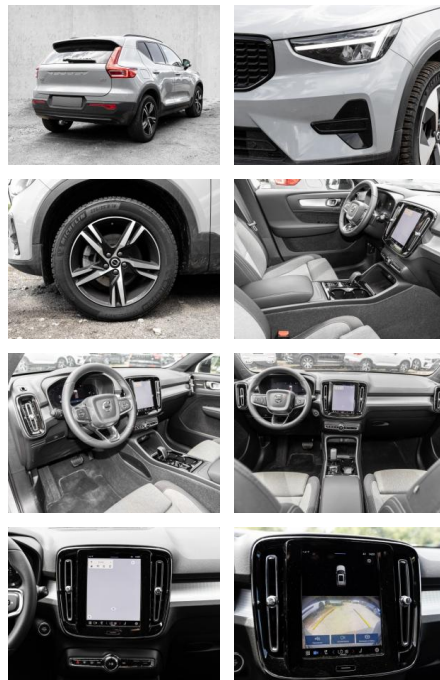

Ihr Ansprechpartner

Herr Alwin René John
E-Mail: alwin.john@autohaus-john.de
Telefon: 04182 6375

Karl John e. K. Inh. Karl Christian John
Bremer Straße 32 - 21255 Tostedt - Tel.: 04182 / 6375

Volvo XC40 Plus Dark 2WD B3 EU6d digitales

MA05-2734-24 Angebotsnr.:

Erstzulassung:	Kilometer:	Farbe:	Leistung:	Kraftstoffart:
01.11.2023	7.761	Grau	120 kW / 163 PS	Benzin

PREIS
39.200 €

FINANZIERUNGSBEISPIEL

Laufzeit: 72 Monate   Anzahlung: 30 %
Basis-Finanzierung:*   Mtl. Rate:
Zielraten-Finanzierung:** **252 €**

* Basisfinanzierung: Anzahlung: 11.760 Euro, Laufzeit: 72 Monate, Nettodarlehen: 27.440 Euro, Gesamtbetrag: 44.131 Euro, Zinssätze: 5.83% Sollz. (gebunden), 5.99% eff.
** Zielratenfinanzierung: Anzahlung: 11.760 Euro, Laufzeit: 72 Monate, Nettodarlehen: 27.440 Euro, Zielrate: 19.600 Euro, Gesamtbetrag: 46.244 Euro, Zinssätze: 5.83% Sollz. (gebunden), 5.99% eff.,

Vermittlung für: Santander Konsumer Bank
Repräsentatives Beispiel gem. § 17 Abs. 4 PAngV. Diese Finanzierungsangebote sind Beispiele. Gerne ermitteln wir für Sie Ihr individuelles Angebot.

Ausstattung

Sicherheit

- PDC Park Distance Control hinten
- Anti-Blockiersystem ABS
- Antischlupfregelung ASC+T
- elektronische Stabilitätskontrolle (ESP / DSP)
- Servolenkung
- Regensensor
- Wegfahrsperrung
- Kindersitzbefestigung
- PDC Park Distance Control vorne
- **ABS**
- Airbag
- Beifahrer-Airbag
- Wegfahrsperrung
- Seitenairbags
- ESP
- Reifendruckkontrolle
- Traktionskontrolle
- Kopfairbag
- Knieairbag

- Kindersitzbefestigung
- Anhängerstabilisierung
- Pannentkit
- **Entertainment: Soundsystem**
- Radio
- USB-Anschluss
- Harman-Kardon
- Apple CarPlay
- Android Auto
- DAB
- Induktionsladen für Smartphones

Multimedia

- Radio
- el. Sitzverstellung

Komfort

- Zentralverriegelung
- **Servolenkung**
- Zentralverriegelung

- Elektrischer Fensterheber
- Sitzheizung
- Elektrische Aussenspiegel
- Teilbare Rucksitzlehne
- Tempomat
- Multifunktionslenkrad
- Keyless Go Startfunktion
- Elektrische Sitze
- Innenspiegel autom. abblendbar
- Mittelarmlehne
- Lenksäule einstellbar
- ParkDistanceControl vorne und hinten
- Elektrische Heckklappe
- Keyless Entry
- Memory Sitze
- Ambientebeleuchtung
- Lordosenstütze
- Lederlenkrad
- Geschwindigkeitsbegrenzungsanlage
- Klimaautomatik-2-Zonen
- Funkfernbedienung

STÄNDIG ÜBER 15.000 FAHRZEUGE IM BESTAND!