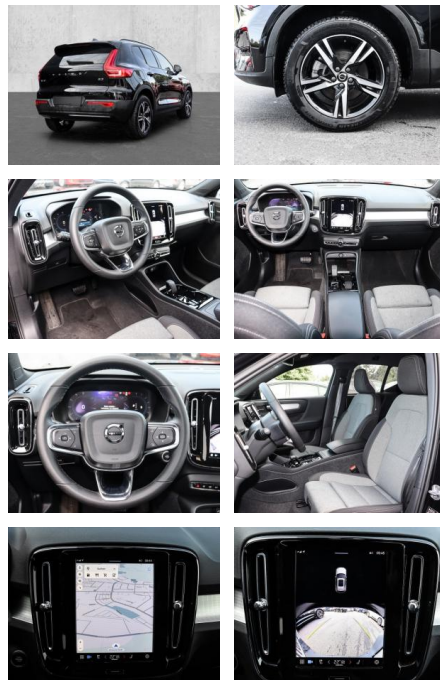

Ihr Ansprechpartner

Herr Alwin René John
E-Mail: alwin.john@autohaus-john.de
Telefon: 04182 6375

Karl John e. K. Inh. Karl Christian John
Bremer Straße 32 - 21255 Tostedt - Tel.: 04182 / 6375

Volvo XC40 Plus Dark 2WD B3 EU6d digitales

MA05-2698-24 Angebotsnr.:

Erstzulassung:	Kilometer:	Farbe:	Leistung:	Kraftstoffart:
01.11.2023	14.200	Schwarz	120 kW / 163 PS	Benzin

PREIS
37.660 €

FINANZIERUNGSBEISPIEL

Laufzeit: 72 Monate   Anzahlung: 30 %
Basis-Finanzierung:*   Mtl. Rate:
Zielraten-Finanzierung:** **242 €**

* Basisfinanzierung: Anzahlung: 11.298 Euro, Laufzeit: 72 Monate, Nettodarlehen: 26.362 Euro, Gesamtbetrag: 42.397 Euro, Zinssätze: 5.83% Sollz. (gebunden), 5.99% eff.
** Zielratenfinanzierung: Anzahlung: 11.298 Euro, Laufzeit: 72 Monate, Nettodarlehen: 26.362 Euro, Zielrate: 18.830 Euro, Gesamtbetrag: 44.428 Euro, Zinssätze: 5.83% Sollz. (gebunden), 5.99% eff.,

Vermittlung für: Santander Consumer Bank
Repräsentatives Beispiel gem. § 17 Abs. 4 PAngV. Diese Finanzierungsangebote sind Beispiele. Gerne ermitteln wir für Sie Ihr individuelles Angebot.

Ausstattung

Sicherheit

- PDC Park Distance Control hinten
- Anti-Blockiersystem ABS
- Antischlupfregelung ASC+T
- elektronische Stabilitätskontrolle (ESP / DSP)
- Servolenkung
- Regensensor
- Wegfahrsperrung
- Kindersitzbefestigung
- PDC Park Distance Control vorne
- **ABS**
- Airbag
- Beifahrer-Airbag
- Wegfahrsperrung
- Seitenairbags
- ESP
- Reifendruckkontrolle
- Traktionskontrolle
- Kopfairbag
- Knieairbag

- Kindersitzbefestigung
- Anhängerstabilisierung
- Pannenset
- **Entertainment: Soundsystem**
- Radio
- USB-Anschluss
- Harman-Kardon
- Apple CarPlay
- Android Auto
- DAB
- Induktionsladen für Smartphones

Multimedia

- Radio
- el. Sitzverstellung

Komfort

- Zentralverriegelung
- **Servolenkung**
- Zentralverriegelung

- Elektrischer Fensterheber
- Sitzheizung
- Elektrische Aussenspiegel
- Teilbare Rücksitzlehne
- Tempomat
- Multifunktionslenkrad
- Keyless Go Startfunktion
- Elektrische Sitze
- Innenspiegel autom. abblendbar
- Mittelarmlehne
- Lenksäule einstellbar
- ParkDistanceControl vorne und hinten
- Elektrische Heckklappe
- Keyless Entry
- Memory Sitze
- Ambientebeleuchtung
- Lordosenstütze
- Lederlenkrad
- Geschwindigkeitsbegrenzungsanlage
- Klimaautomatik-2-Zonen
- Funkfernbedienung

STÄNDIG ÜBER 15.000 FAHRZEUGE IM BESTAND!