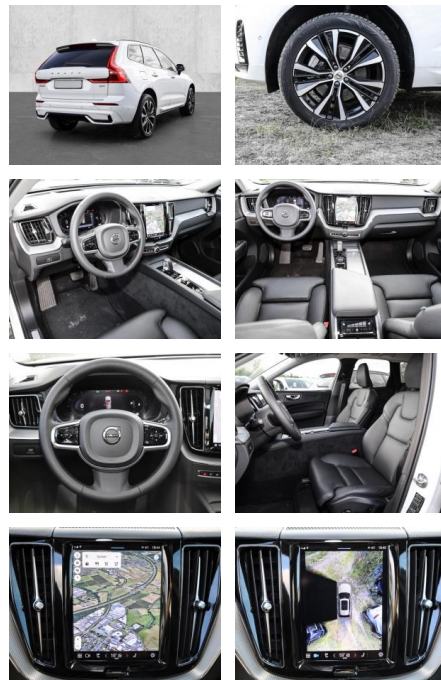

MA05-2611-24 Angebotsnr.:

Erstzulassung:	Kilometer:	Farbe:	Leistung:	Kraftstoffart:
01.11.2023	25.240	Weiß	145 kW / 197 PS	Diesel

PREIS
53.100 €

FINANZIERUNGSBEISPIEL

Laufzeit: 72 Monate Anzahlung: 30 %
Basis-Finanzierung:* Mtl. Rate:
Zielraten-Finanzierung:** **342 €**