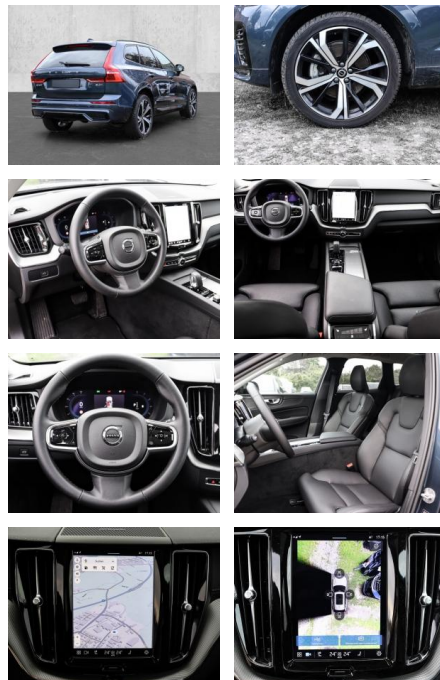

Ihr Ansprechpartner

Herr Alwin René John
E-Mail: alwin.john@autohaus-john.de
Telefon: 04182 6375

Karl John e. K. Inh. Karl Christian John
Bremer Straße 32 - 21255 Tostedt - Tel.: 04182 / 6375

Volvo XC60 Ultimate Dark AWD B4 Diesel EU6d

MA05-2798-24 Angebotsnr.:

Erstzulassung:	Kilometer:	Farbe:	Leistung:	Kraftstoffart:
01.12.2023	17.213	Blau	145 kW / 197 PS	Diesel

PREIS
53.110 €

FINANZIERUNGSBEISPIEL
Laufzeit: 72 Monate   Anzahlung: 30 %
Basis-Finanzierung:*   Mtl. Rate:
Zielraten-Finanzierung:** **342 €**

* Basisfinanzierung: Anzahlung: 15.933 Euro, Laufzeit: 72 Monate, Nettodarlehen: 37.177 Euro, Gesamtbetrag: 59.791 Euro, Zinssätze: 5.83% Sollz. (gebunden), 5.99% eff.
** Zielratenfinanzierung: Anzahlung: 15.933 Euro, Laufzeit: 72 Monate, Nettodarlehen: 37.177 Euro, Zielrate: 26.555 Euro, Gesamtbetrag: 62.654 Euro, Zinssätze: 5.83% Sollz. (gebunden), 5.99% eff.,
Vermittlung für: Santander Consumer Bank
Repräsentatives Beispiel gem. § 17 Abs. 4 PAngV. Diese Finanzierungsangebote sind Beispiele. Gerne ermitteln wir für Sie Ihr individuelles Angebot.

Ausstattung

Sicherheit

- PDC Park Distance Control hinten
- Anti-Blockiersystem ABS
- Antischlupfregelung ASC+T
- elektronische Stabilitätskontrolle (ESP / DSP)
- Servolenkung
- Regensensor
- Wegfahrsperre
- Kindersitzbefestigung
- Allrad
- PDC Park Distance Control vorne
- **ABS**
- Airbag
- Beifahrer-Airbag
- Wegfahrsperre
- Seitenairbags
- ESP
- Reifendruckkontrolle
- Traktionskontrolle
- Kopfairbag

- Knieairbag
- Kindersitzbefestigung
- Anhängerstabilisierung
- Pannenset
- **Entertainment: Soundsystem**
- Radio
- Telefonvorbereitung
- USB-Anschluss
- Harman-Kardon
- Bluetooth
- Freisprecheinrichtung
- Apple CarPlay
- Android Auto
- DAB
- Induktionsladen für Smartphones
- Musikstreaming
- •

Multimedia

- Radio
- el. Sitzverstellung

- Head UP Display
- Bluetooth

Komfort

- Zentralverriegelung
- Bordcomputer
- **Servolenkung**
- Zentralverriegelung
- Elektrischer Fensterheber
- Lederausstattung
- Sitzheizung
- Elektrische Aussenspiegel
- Teilbare Rucksitzlehne
- Tempomat
- Standheizung
- Multifunktionslenkrad
- Keyless Go Startfunktion
- Elektrische Sitze
- Innenspiegel autom. abblendbar
- Mittelarmlehne
- Innenraumfilter

STÄNDIG ÜBER 15.000 FAHRZEUGE IM BESTAND!