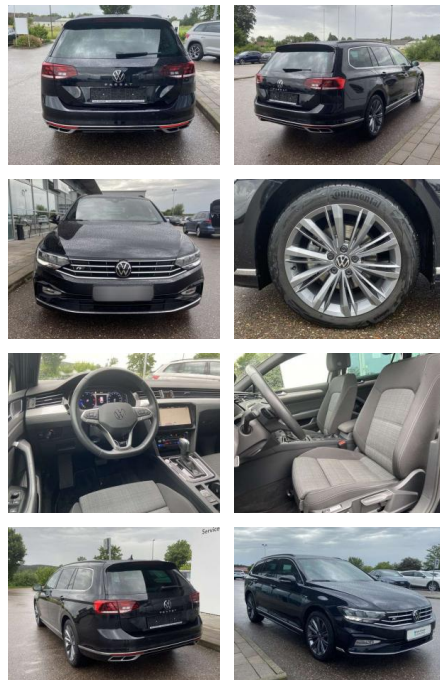

## Volkswagen Passat Variant 2.0 TDI DSG BUSINESS

SS00-061934 **Angebotsnr.:**

Erstzulassung:	Kilometer:	Farbe:	Leistung:	Kraftstoffart:
01.05.2022	22.795		90 kW / 122 PS	Benzin

**PREIS**  
**29.400 €**