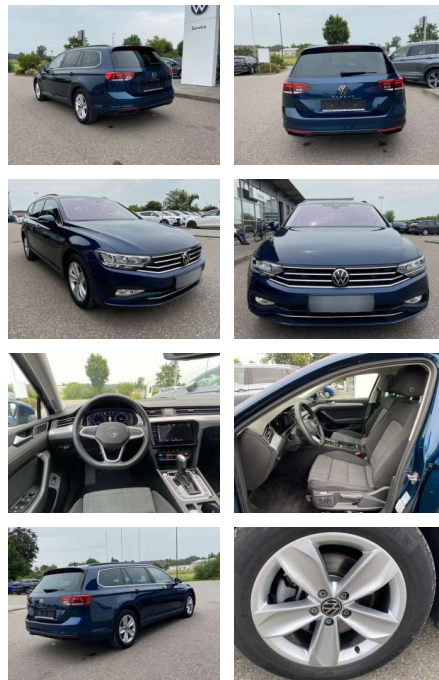

SS00-092495 **Angebotsnr.:**

Erstzulassung:	Kilometer:	Farbe:	Leistung:	Kraftstoffart:
01.04.2021	23.567		140 kW / 190 PS	Benzin

PREIS
32.490 €

FINANZIERUNGSBEISPIEL

Laufzeit: 72 Monate Anzahlung: 30 %
Basis-Finanzierung:* Mtl. Rate:
Zielraten-Finanzierung:** **209 €**