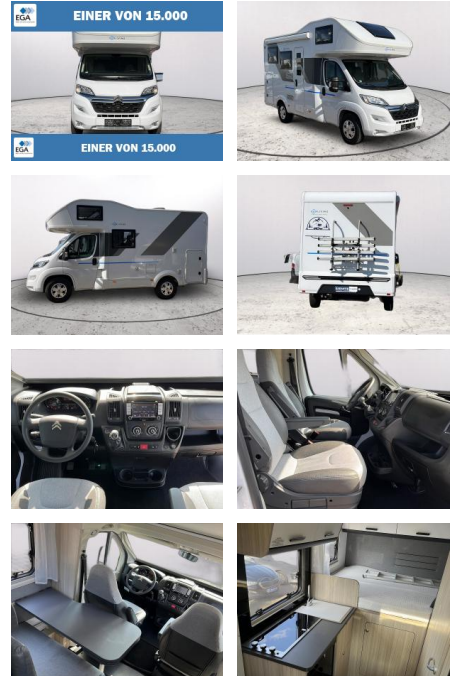

Sun Living A60 SP X-TRA A60 SP X-TRA *Markise *K...

AB73-0072-2177 Angebotsnr.: