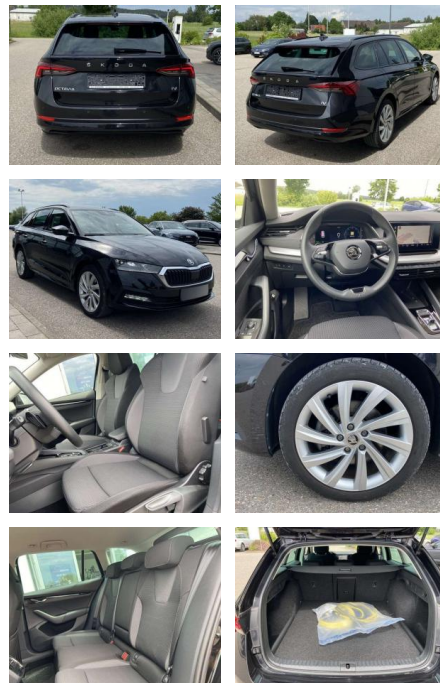

## Skoda Octavia Combi iV 1.4 TSI DSG Ambition

SS00-069698 **Angebotsnr.:**

Erstzulassung:	Kilometer:	Farbe:	Leistung:	Kraftstoffart:
01.02.2022	18.362		150 kW / 204 PS	Benzin

**PREIS**  
**28.370 €**