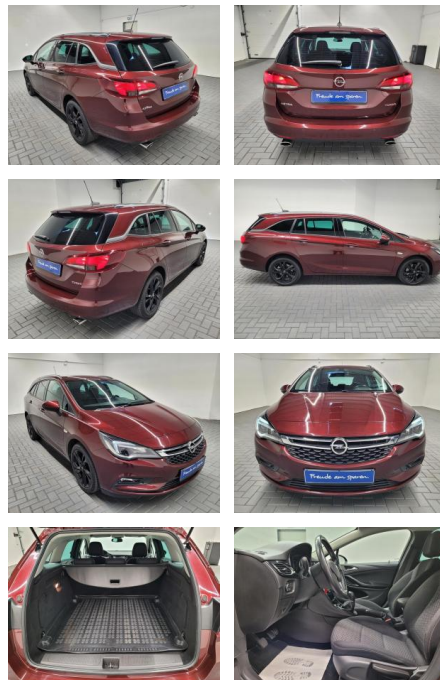

AM35-26140 **Angebotsnr.:**

Erstzulassung:	Kilometer:	Farbe:	Leistung:	Kraftstoffart:
16.05.2018	103.100		147 kW / 200 PS	Benzin

PREIS	FINANZIERUNGSBEISPIEL	
18.340 €	Laufzeit: 72 Monate Anzahlung: 30 % Basis-Finanzierung:* Mtl. Rate: Zielraten-Finanzierung:** 118 €	* Basisfinanzierung: Anzahlung: 5.502 Euro, Laufzeit: 72 Monate, Nettodarlehen: 12.838 Euro, Gesamtbetrag: 20.647 Euro, Zinssätze: 5.83% Sollz. (gebunden), 5.99% eff. ** Zielratenfinanzierung: Anzahlung: 5.502 Euro, Laufzeit: 72 Monate, Nettodarlehen: 12.838 Euro, Zielrate: 9.170 Euro, Gesamtbetrag: 21.636 Euro, Zinssätze: 5.83% Sollz. (gebunden), 5.99% eff., Vermittlung für: Santander Consumer Bank Repräsentatives Beispiel gem. § 17 Abs. 4 PAngV. Diese Finanzierungsangebote sind Beispiele. Gerne ermitteln wir für Sie Ihr individuelles Angebot.

Multimedia

- Radio
- MP3 Anschluss
- Bluetooth

Komfort

- Zentralverriegelung
- Bordcomputer

Interieur

- Multifunktionslenkrad
- Sportsitze
- el. Fensterheber
- Sitzheizung
- Standheizung

Exterieur

- Leichtmetallfelgen
- metallic
- Nebelscheinwerfer
- Dachreling