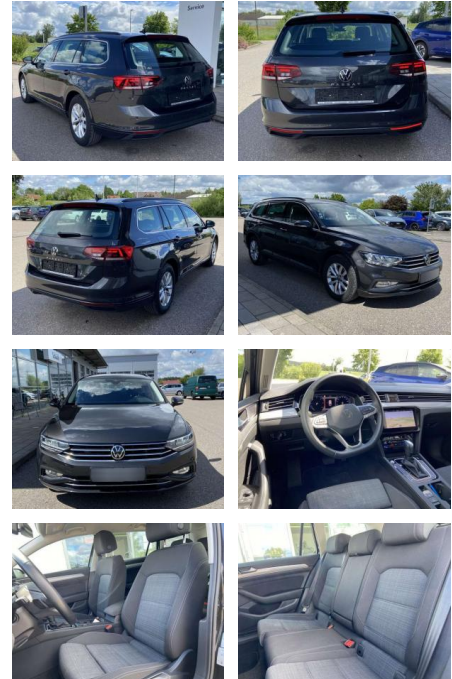

SS00-038290AAngebotsnr.:

Erstzulassung:	Kilometer:	Farbe:	Leistung:	Kraftstoffart:
01.12.2020	19.389		110 kW / 150 PS	Benzin

PREIS
28.980 €

FINANZIERUNGSBEISPIEL

Laufzeit: 72 Monate Anzahlung: 30 %
Basis-Finanzierung:* Mtl. Rate:
Zielraten-Finanzierung:** **187 €**