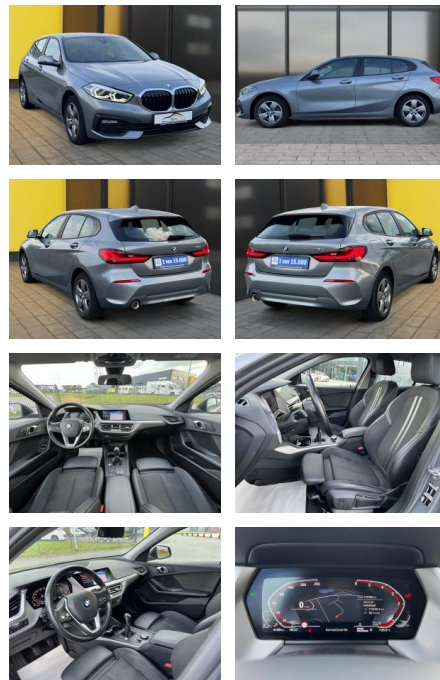

## BMW 116d+LED+PDC+Werksgarantie+Live Cockpit

AB19-NB-95    **Angebotsnr.:**

**Erstzulassung:** 08.04.2022    **Kilometer:** 120.000    **Farbe:** Grau    **Leistung:** 85 kW / 116 PS    **Kraftstoffart:** Diesel