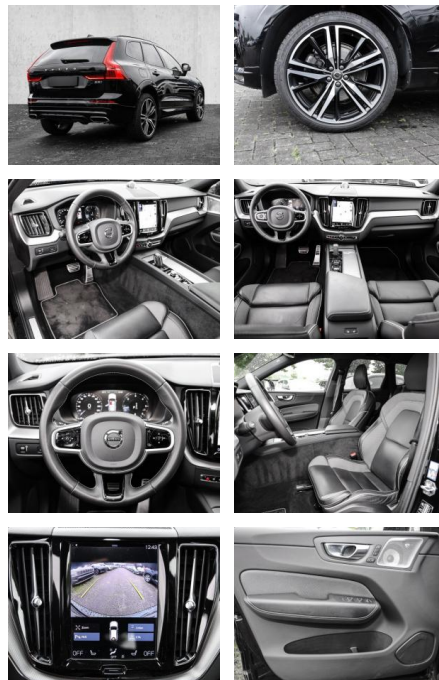

MA05-2761-24 Angebotsnr.:

Erstzulassung:	Kilometer:	Farbe:	Leistung:	Kraftstoffart:
01.12.2020	58.166	Schwarz	173 kW / 235 PS	Diesel

PREIS
41.670 €

FINANZIERUNGSBEISPIEL
Laufzeit: 72 Monate Anzahlung: 30 %
Basis-Finanzierung:* Mtl. Rate:
Zielraten-Finanzierung:** **268 €**