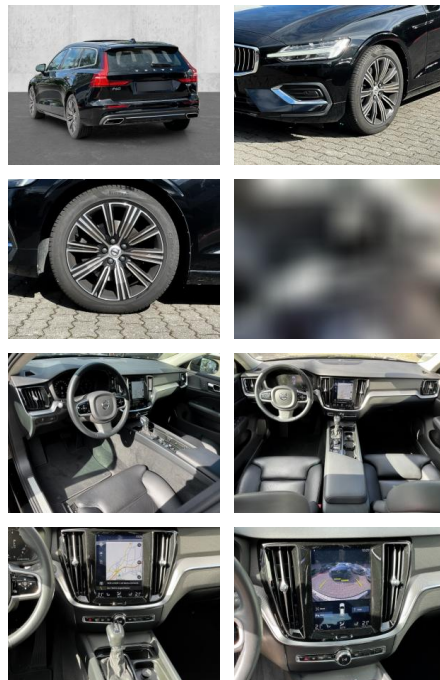

Ihr Ansprechpartner

Herr Alwin René John
E-Mail: alwin.john@autohaus-john.de
Telefon: 04182 6375

Karl John e. K. Inh. Karl Christian John
Bremer Straße 32 - 21255 Tostedt - Tel.: 04182 / 6375

Volvo V60 T4 Inscription Eu6d-T EI. Panodach

MA05-1387-24 Angebotsnr.:

Erstzulassung:	Kilometer:	Farbe:	Leistung:	Kraftstoffart:
01.03.2020	42.500	Schwarz	140 kW / 190 PS	Benzin

PREIS
30.350 €

FINANZIERUNGSBEISPIEL

Laufzeit: 72 Monate   Anzahlung: 30 %
Basis-Finanzierung:*   Mtl. Rate:
Zielraten-Finanzierung:**   **195 €**

* Basisfinanzierung: Anzahlung: 9.105 Euro, Laufzeit: 72 Monate, Nettodarlehen: 21.245 Euro, Gesamtbetrag: 34.168 Euro, Zinssätze: 5.83% Sollz. (gebunden), 5.99% eff.
** Zielratenfinanzierung: Anzahlung: 9.105 Euro, Laufzeit: 72 Monate, Nettodarlehen: 21.245 Euro, Zielrate: 15.175 Euro, Gesamtbetrag: 35.804 Euro, Zinssätze: 5.83% Sollz. (gebunden), 5.99% eff.,

Vermittlung für: Santander Consumer Bank
Repräsentatives Beispiel gem. § 17 Abs. 4 PAngV. Diese Finanzierungsangebote sind Beispiele. Gerne ermitteln wir für Sie Ihr individuelles Angebot.

Ausstattung

Sicherheit

- PDC Park Distance Control hinten
- Anti-Blockiersystem ABS
- Antischlupfregelung ASC+T
- elektronische Stabilitätskontrolle (ESP / DSP)
- Servolenkung
- Regensensor
- Wegfahrsperre
- Kindersitzbefestigung
- PDC Park Distance Control vorne
- **ABS**
- Airbag
- Beifahrer-Airbag
- Wegfahrsperre
- Seitenairbags
- ESP
- Reifendruckkontrolle
- Traktionskontrolle
- Kopfairbag
- Panik-Alarmfunktion

- Knieairbag
- Kindersitzbefestigung
- Anhängerstabilisierung
- Notrufsystem
- **Entertainment: Navigationssystem**
- Soundsystem
- Radio
- Telefonvorbereitung
- USB-Anschluss
- Harman-Kardon
- Bluetooth
- Freisprecheinrichtung
- Apple CarPlay
- Android Auto
- Sprachsteuerung
- Bowers & Wilkins
- Touchscreen
- •

Multimedia

- Radio

- el. Sitzverstellung
- Navigation mit Bildschirm
- Bluetooth

Komfort

- Zentralverriegelung
- Bordcomputer
- **Klimaautomatik**
- Servolenkung
- Zentralverriegelung
- Elektrischer Fensterheber
- Lederausstattung
- Sitzheizung
- Elektrische Aussenspiegel
- Teilbare Ruedsitzlehne
- Tempomat
- Multifunktionslenkrad
- Keyless Go Startfunktion
- Elektrische Sitze
- Innenspiegel autom. abblendbar
- Mittelarmlehne

STÄNDIG ÜBER 15.000 FAHRZEUGE IM BESTAND!