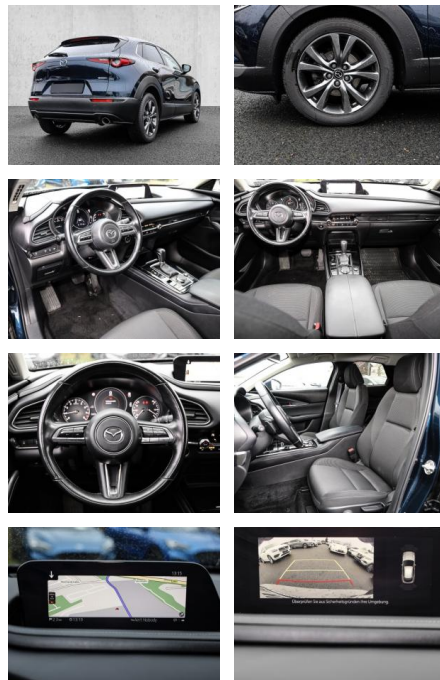

Ihr Ansprechpartner

Herr Alwin René John
E-Mail: alwin.john@autohaus-john.de
Telefon: 04182 6375

Karl John e. K. Inh. Karl Christian John
Bremer Straße 32 - 21255 Tostedt - Tel.: 04182 / 6375

Mazda CX-30 Selection 2WD 2.0 SKYACTIV-X M

MA05-2758-24 Angebotsnr.:

Erstzulassung:	Kilometer:	Farbe:	Leistung:	Kraftstoffart:
01.04.2022	72.876	Blau	137 kW / 186 PS	Benzin

PREIS
27.960 €

FINANZIERUNGSBEISPIEL
Laufzeit: 72 Monate   Anzahlung: 30 %
Basis-Finanzierung:*   Mtl. Rate:
Zielraten-Finanzierung:** **180 €**

* Basisfinanzierung: Anzahlung: 8.388 Euro, Laufzeit: 72 Monate, Nettodarlehen: 19.572 Euro, Gesamtbetrag: 31.477 Euro, Zinssätze: 5.83% Sollz. (gebunden), 5.99% eff.
** Zielratenfinanzierung: Anzahlung: 8.388 Euro, Laufzeit: 72 Monate, Nettodarlehen: 19.572 Euro, Zielrate: 13.980 Euro, Gesamtbetrag: 32.984 Euro, Zinssätze: 5.83% Sollz. (gebunden), 5.99% eff.,

Vermittlung für: Santander Consumer Bank
Repräsentatives Beispiel gem. § 17 Abs. 4 PAngV. Diese Finanzierungsangebote sind Beispiele. Gerne ermitteln wir für Sie Ihr individuelles Angebot.

Ausstattung

Sicherheit

- PDC Park Distance Control hinten
- Anti-Blockiersystem ABS
- Antischlupfregelung ASC+T
- elektronische Stabilitätskontrolle (ESP / DSP)
- Servolenkung
- Regensensor
- Wegfahrsperre
- Kindersitzbefestigung
- PDC Park Distance Control vorne
- **ABS**
- Airbag
- Beifahrer-Airbag
- Wegfahrsperre
- Seitenairbags
- Alarmanlage
- ESP
- Antriebsschlupfregelung
- Reifendruckkontrolle
- Traktionskontrolle

- Kopfairbag
- Knieairbag
- Kindersitzbefestigung
- Notrufsystem
- Pannenset
- **Entertainment: Navigationssystem**
- Radio
- Telefonvorbereitung
- USB-Anschluss
- MP3
- Bluetooth
- Freisprecheinrichtung
- Apple CarPlay
- Android Auto
- Sprachsteuerung
- DAB
- Musikstreaming
- •

Multimedia

- Radio

- Navigation mit Bildschirm
- MP3 Anschluss
- Head UP Display
- Bluetooth

Komfort

- Zentralverriegelung
- Bordcomputer
- **Klimaautomatik**
- Servolenkung
- Zentralverriegelung
- Elektrischer Fensterheber
- Sitzheizung
- Elektrische Aussenspiegel
- Teilbare Ruesitzlehne
- Tempomat
- Multifunktionslenkrad
- Keyless Go Startfunktion
- Innenspiegel autom. abblendbar
- Lenksaeule einstellbar
- ParkDistanceControl vorne und hinten

STÄNDIG ÜBER 15.000 FAHRZEUGE IM BESTAND!