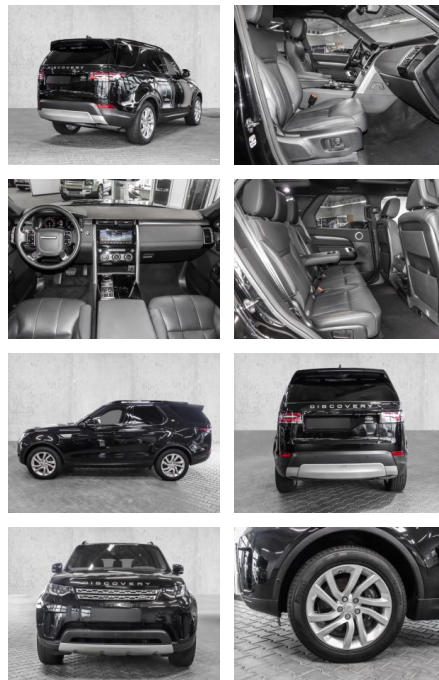

## Land Rover Discovery 5 HSE SDV6 3.0 EU6d-T Allra...

MA05-1501-23 Angebotsnr.:

Erstzulassung:	Kilometer:	Farbe:	Leistung:	Kraftstoffart:
01.07.2019	109.800	Schwarz	225 kW / 306 PS	Diesel

**PREIS**  
**37.540 €**