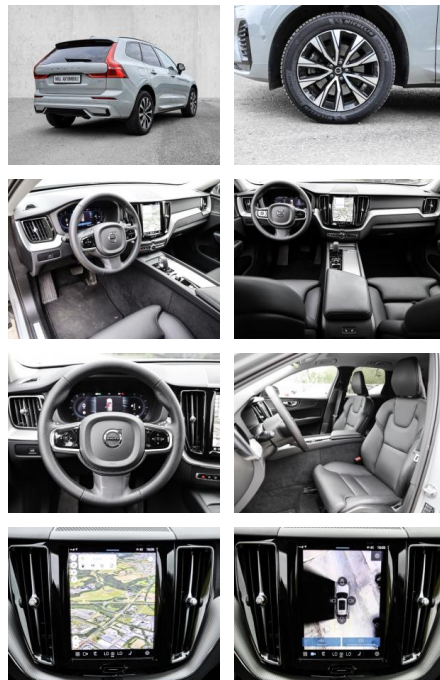

Ihr Ansprechpartner

Herr Alwin René John
E-Mail: alwin.john@autohaus-john.de
Telefon: 04182 6375

Karl John e. K. Inh. Karl Christian John
Bremer Straße 32 - 21255 Tostedt - Tel.: 04182 / 6375

Volvo XC60 Plus Dark 2WD B4 Diesel EU6d

MA05-2639-24 Angebotsnr.:

Erstzulassung:	Kilometer:	Farbe:	Leistung:	Kraftstoffart:
01.09.2023	28.342	Grau	145 kW / 197 PS	Diesel

PREIS
43.530 €

FINANZIERUNGSBEISPIEL

Laufzeit: 72 Monate   Anzahlung: 30 %
Basis-Finanzierung:*   Mtl. Rate:
Zielraten-Finanzierung:** **280 €**

* Basisfinanzierung: Anzahlung: 13.059 Euro, Laufzeit: 72 Monate, Nettodarlehen: 30.471 Euro, Gesamtbetrag: 49.006 Euro, Zinssätze: 5.83% Sollz. (gebunden), 5.99% eff.
** Zielratenfinanzierung: Anzahlung: 13.059 Euro, Laufzeit: 72 Monate, Nettodarlehen: 30.471 Euro, Zielrate: 21.765 Euro, Gesamtbetrag: 51.352 Euro, Zinssätze: 5.83% Sollz. (gebunden), 5.99% eff.,

Vermittlung für: Santander Konsumer Bank
Repräsentatives Beispiel gem. § 17 Abs. 4 PAngV. Diese Finanzierungsangebote sind Beispiele. Gerne ermitteln wir für Sie Ihr individuelles Angebot.

Ausstattung

Sicherheit

- PDC Park Distance Control hinten
- Anti-Blockiersystem ABS
- Antischlupfregelung ASC+T
- elektronische Stabilitätskontrolle (ESP / DSP)
- Servolenkung
- Regensensor
- Wegfahrsperrung
- Kindersitzbefestigung
- PDC Park Distance Control vorne
- **ABS**
- Airbag
- Beifahrer-Airbag
- Wegfahrsperrung
- Seitenairbags
- ESP
- Reifendruckkontrolle
- Traktionskontrolle
- Kopfairbag
- Knieairbag

- Kindersitzbefestigung
- Anhängerstabilisierung
- Pannenset
- **Entertainment: Soundsystem**
- Radio
- USB-Anschluss
- Harman-Kardon
- Apple CarPlay
- Android Auto
- DAB
- Induktionsladen für Smartphones

Multimedia

- Radio
- el. Sitzverstellung

Komfort

- Zentralverriegelung
- Bordcomputer
- **Servolenkung**

- Zentralverriegelung
- Elektrischer Fensterheber
- Lederausstattung
- Sitzheizung
- Elektrische Aussenspiegel
- Teilbare Rucksitzlehne
- Tempomat
- Multifunktionslenkrad
- Keyless Go Startfunktion
- Elektrische Sitze
- Innenspiegel autom. abblendbar
- Mittelarmlehne
- Innenraumfilter
- Lenksäule einstellbar
- ParkDistanceControl vorne und hinten
- Elektrische Heckklappe
- Beheizbare Frontscheibe
- Keyless Entry
- Memory Sitze
- Ambientebeleuchtung
- Lordosenstütze

STÄNDIG ÜBER 15.000 FAHRZEUGE IM BESTAND!