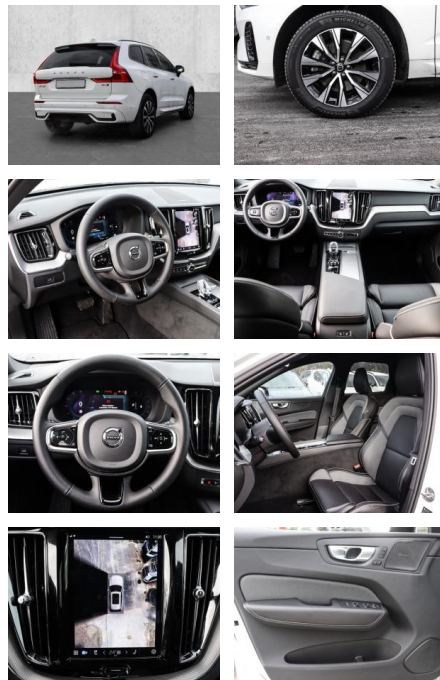

Ihr Ansprechpartner

Herr Karl Christian John
E-Mail: john@autohaus-john.de
Telefon: 04182 6375

Karl John e. K. Inh. Karl Christian John
Bremer Straße 32 - 21255 Tostedt - Tel.: 04182 / 6375

Volvo XC60 Plus Dark AWD B5 Benzin EU6d

MA05-2636-24 Angebotsnr.:

Erstzulassung:	Kilometer:	Farbe:	Leistung:	Kraftstoffart:
01.11.2023	14.735	Weiß	184 kW / 250 PS	Benzin

PREIS
51.980 €

FINANZIERUNGSBEISPIEL

Laufzeit: 72 Monate   Anzahlung: 30 %
Basis-Finanzierung:*   Mtl. Rate:
Zielraten-Finanzierung:**   **335 €**

* Basisfinanzierung: Anzahlung: 15.594 Euro, Laufzeit: 72 Monate, Nettodarlehen: 36.386 Euro, Gesamtbetrag: 58.519 Euro, Zinssätze: 5.83% Sollz. (gebunden), 5.99% eff.
** Zielratenfinanzierung: Anzahlung: 15.594 Euro, Laufzeit: 72 Monate, Nettodarlehen: 36.386 Euro, Zielrate: 25.990 Euro, Gesamtbetrag: 61.321 Euro, Zinssätze: 5.83% Sollz. (gebunden), 5.99% eff.,

Vermittlung für: Santander Consumer Bank
Repräsentatives Beispiel gem. § 17 Abs. 4 PAngV. Diese Finanzierungsangebote sind Beispiele. Gerne ermitteln wir für Sie Ihr individuelles Angebot.

Ausstattung

Sicherheit

- PDC Park Distance Control hinten
- Anti-Blockiersystem ABS
- Antischlupfregelung ASC+T
- elektronische Stabilitätskontrolle (ESP / DSP)
- Servolenkung
- Regensensor
- Wegfahrsperre
- Kindersitzbefestigung
- Allrad
- PDC Park Distance Control vorne
- **ABS**
- Airbag
- Beifahrer-Airbag
- Wegfahrsperre
- Seitenairbags
- ESP
- Reifendruckkontrolle
- Traktionskontrolle
- Kopfairbag

- Knieairbag
- Kindersitzbefestigung
- Anhängerstabilisierung
- Pannenset
- **Entertainment: Soundsystem**
- Radio
- USB-Anschluss
- Harman-Kardon
- Apple CarPlay
- Android Auto
- DAB
- Induktionsladen für Smartphones

Multimedia

- Radio
- el. Sitzverstellung

Komfort

- Zentralverriegelung
- Bordcomputer

Servolenkung

- Zentralverriegelung
- Elektrischer Fensterheber
- Lederausstattung
- Sitzheizung
- Elektrische Aussenspiegel
- Teilbare Ruedersitzlehne
- Tempomat
- Multifunktionslenkrad
- Keyless Go Startfunktion
- Elektrische Sitze
- Innenspiegel autom. abblendbar
- Mittelarmlehne
- Innenraumfilter
- Lenksaeule einstellbar
- Sportsitze
- ParkDistanceControl vorne und hinten
- Elektrische Heckklappe
- Beheizbare Frontscheibe
- Keyless Entry
- Memory Sitze

STÄNDIG ÜBER 15.000 FAHRZEUGE IM BESTAND!