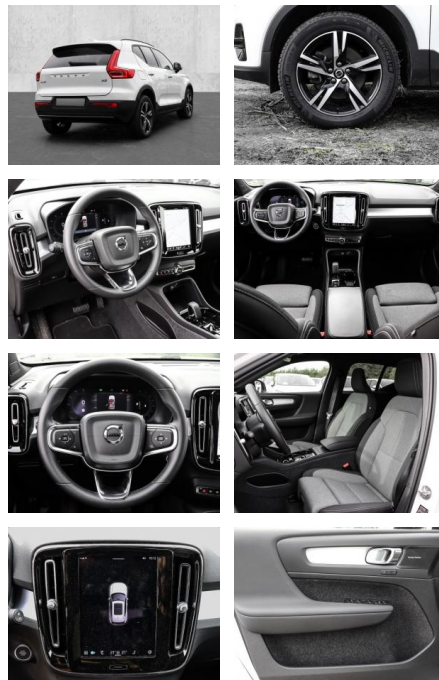

Ihr Ansprechpartner

Herr Karl Christian John
E-Mail: john@autohaus-john.de
Telefon: 04182 6375

Karl John e. K. Inh. Karl Christian John
Bremer Straße 32 - 21255 Tostedt - Tel.: 04182 / 6375

Volvo XC40 Plus Dark 2WD B3 EU6d digitales

MA05-2595-24 Angebotsnr.:

Erstzulassung:	Kilometer:	Farbe:	Leistung:	Kraftstoffart:
01.11.2023	14.792	Weiß	120 kW / 163 PS	Benzin

PREIS
36.530 €

FINANZIERUNGSBEISPIEL

Laufzeit: 72 Monate   Anzahlung: 30 %
Basis-Finanzierung:*   Mtl. Rate:
Zielraten-Finanzierung:**   **235 €**

* Basisfinanzierung: Anzahlung: 10.959 Euro, Laufzeit: 72 Monate, Nettodarlehen: 25.571 Euro, Gesamtbetrag: 41.125 Euro, Zinssätze: 5.83% Sollz. (gebunden), 5.99% eff.
** Zielratenfinanzierung: Anzahlung: 10.959 Euro, Laufzeit: 72 Monate, Nettodarlehen: 25.571 Euro, Zielrate: 18.265 Euro, Gesamtbetrag: 43.094 Euro, Zinssätze: 5.83% Sollz. (gebunden), 5.99% eff.,

Vermittlung für: Santander Konsumer Bank
Repräsentatives Beispiel gem. § 17 Abs. 4 PAngV. Diese Finanzierungsangebote sind Beispiele. Gerne ermitteln wir für Sie Ihr individuelles Angebot.

Ausstattung

Sicherheit

- PDC Park Distance Control hinten
- Anti-Blockiersystem ABS
- Antischlupfregelung ASC+T
- elektronische Stabilitätskontrolle (ESP / DSP)
- Servolenkung
- Regensensor
- Wegfahrsperrung
- Kindersitzbefestigung
- PDC Park Distance Control vorne
- **ABS**
- Airbag
- Beifahrer-Airbag
- Wegfahrsperrung
- Seitenairbags
- ESP
- Reifendruckkontrolle
- Traktionskontrolle
- Kopfairbag
- Knieairbag

- Kindersitzbefestigung
- Anhängerstabilisierung
- Pannenset
- **Entertainment: Soundsystem**
- Radio
- USB-Anschluss
- Harman-Kardon
- Apple CarPlay
- Android Auto
- DAB
- Induktionsladen für Smartphones

Multimedia

- Radio
- el. Sitzverstellung

Komfort

- Zentralverriegelung
- **Servolenkung**
- Zentralverriegelung

- Elektrischer Fensterheber
- Sitzheizung
- Elektrische Aussenspiegel
- Teilbare Rucksitzlehne
- Tempomat
- Multifunktionslenkrad
- Keyless Go Startfunktion
- Elektrische Sitze
- Innenspiegel autom. abblendbar
- Mittelarmlehne
- Lenksäule einstellbar
- ParkDistanceControl vorne und hinten
- Elektrische Heckklappe
- Keyless Entry
- Memory Sitze
- Ambientebeleuchtung
- Lordosenstütze
- Lederlenkrad
- Geschwindigkeitsbegrenzungsanlage
- Klimaautomatik-2-Zonen
- Funkfernbedienung

STÄNDIG ÜBER 15.000 FAHRZEUGE IM BESTAND!