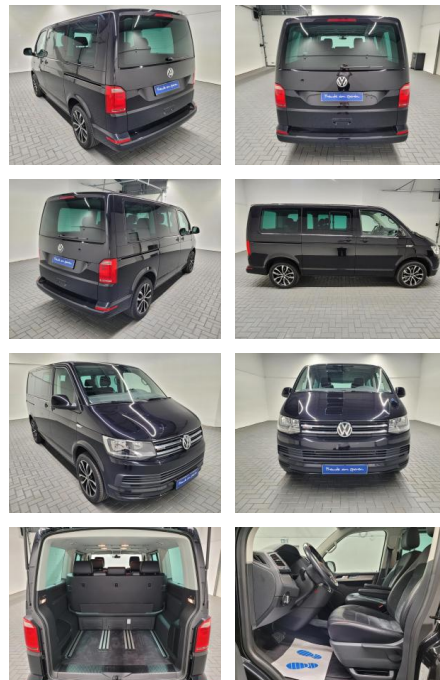

AM35-25986 **Angebotsnr.:**

Erstzulassung:	Kilometer:	Farbe:	Leistung:	Kraftstoffart:
12.12.2019	62.000		146 kW / 199 PS	Diesel

PREIS
55.110 €

FINANZIERUNGSBEISPIEL
Laufzeit: 72 Monate Anzahlung: 30 %
Basis-Finanzierung:* Mtl. Rate:
Zielraten-Finanzierung:** **355 €**