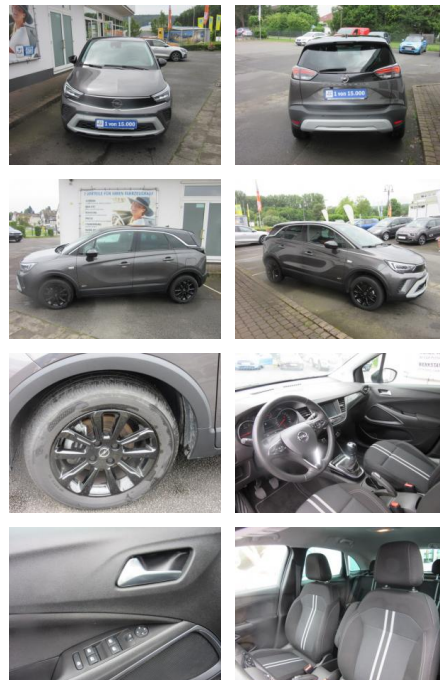

## Opel Crossland \*Camera\*LM\*PDC\*Sitzheizung\*Apple\*...

AH18-048547 Angebotsnr.:

**Erstzulassung:** 01.05.2023    **Kilometer:** 14.264    **Farbe:** grau    **Leistung:** 81 kW / 110 PS    **Kraftstoffart:** Benzin