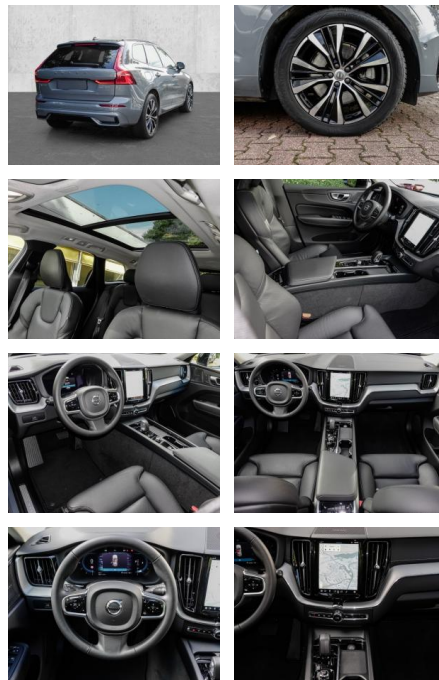

Ihr Ansprechpartner

Herr Karl Christian John
E-Mail: john@autohaus-john.de
Telefon: 04182 6375

Karl John e. K. Inh. Karl Christian John
Bremer Straße 32 - 21255 Tostedt - Tel.: 04182 / 6375

Volvo XC60 Ultimate Dark 2WD B4 Diesel EU6d

MA05-2513-24 Angebotsnr.:

Erstzulassung:	Kilometer:	Farbe:	Leistung:	Kraftstoffart:
01.09.2023	16.140	Grau	145 kW / 197 PS	Diesel

PREIS
53.610 €

FINANZIERUNGSBEISPIEL

Laufzeit: 72 Monate   Anzahlung: 30 %
Basis-Finanzierung:*   Mtl. Rate:
Zielraten-Finanzierung:**   **345 €**

* Basisfinanzierung: Anzahlung: 16.083 Euro, Laufzeit: 72 Monate, Nettodarlehen: 37.527 Euro, Gesamtbetrag: 60.354 Euro, Zinssätze: 5.83% Sollz. (gebunden), 5.99% eff.
** Zielratenfinanzierung: Anzahlung: 16.083 Euro, Laufzeit: 72 Monate, Nettodarlehen: 37.527 Euro, Zielrate: 26.805 Euro, Gesamtbetrag: 63.244 Euro, Zinssätze: 5.83% Sollz. (gebunden), 5.99% eff.,

Vermittlung für: Santander Konsumer Bank
Repräsentatives Beispiel gem. § 17 Abs. 4 PAngV. Diese Finanzierungsangebote sind Beispiele. Gerne ermitteln wir für Sie Ihr individuelles Angebot.

Ausstattung

Sicherheit

- PDC Park Distance Control hinten
- Anti-Blockiersystem ABS
- Antischlupfregelung ASC+T
- elektronische Stabilitätskontrolle (ESP / DSP)
- Servolenkung
- Regensensor
- Wegfahrsperrung
- Kindersitzbefestigung
- PDC Park Distance Control vorne
- **ABS**
- Airbag
- Beifahrer-Airbag
- Wegfahrsperrung
- Seitenairbags
- ESP
- Reifendruckkontrolle
- Traktionskontrolle
- Kopfairbag
- Knieairbag

- Kindersitzbefestigung
- Anhängerstabilisierung
- Pannentkit
- **Entertainment: Soundsystem**
- Radio
- USB-Anschluss
- Harman-Kardon
- Apple CarPlay
- Android Auto
- DAB
- Induktionsladen für Smartphones

Multimedia

- Radio
- el. Sitzverstellung
- Head UP Display

Komfort

- Zentralverriegelung
- Bordcomputer

Servolenkung

- Zentralverriegelung
- Elektrischer Fensterheber
- Lederausstattung
- Sitzheizung
- Elektrische Aussenspiegel
- Teilbare Rucksitzlehne
- Tempomat
- Multifunktionslenkrad
- Keyless Go Startfunktion
- Elektrische Sitze
- Innenspiegel autom. abblendbar
- Mittelarmlehne
- Innenraumfilter
- Lenksäule einstellbar
- ParkDistanceControl vorne und hinten
- Elektrische Heckklappe
- Keyless Entry
- Memory Sitze
- Ambientebeleuchtung
- Lordosenstütze

STÄNDIG ÜBER 15.000 FAHRZEUGE IM BESTAND!