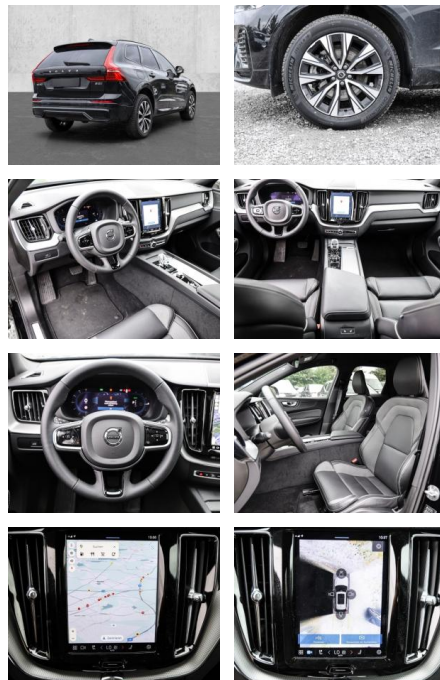

Ihr Ansprechpartner

Herr Alwin René John
E-Mail: alwin.john@autohaus-john.de
Telefon: 04182 6375

Karl John e. K. Inh. Karl Christian John
Bremer Straße 32 - 21255 Tostedt - Tel.: 04182 / 6375

Volvo XC60 Plus Dark AWD B5 Benzin EU6d

MA05-2494-24 Angebotsnr.:

Erstzulassung:	Kilometer:	Farbe:	Leistung:	Kraftstoffart:
01.10.2023	20.961	Schwarz	184 kW / 250 PS	Benzin

PREIS
53.010 €

FINANZIERUNGSBEISPIEL

Laufzeit: 72 Monate   Anzahlung: 30 %
Basis-Finanzierung:*   Mtl. Rate:
Zielraten-Finanzierung:**   **341 €**

* Basisfinanzierung: Anzahlung: 15.903 Euro, Laufzeit: 72 Monate, Nettodarlehen: 37.107 Euro, Gesamtbetrag: 59.678 Euro, Zinssätze: 5.83% Sollz. (gebunden), 5.99% eff.
** Zielratenfinanzierung: Anzahlung: 15.903 Euro, Laufzeit: 72 Monate, Nettodarlehen: 37.107 Euro, Zielrate: 26.505 Euro, Gesamtbetrag: 62.536 Euro, Zinssätze: 5.83% Sollz. (gebunden), 5.99% eff.,

Vermittlung für: Santander Konsumer Bank
Repräsentatives Beispiel gem. § 17 Abs. 4 PAngV. Diese Finanzierungsangebote sind Beispiele. Gerne ermitteln wir für Sie Ihr individuelles Angebot.

Ausstattung

Sicherheit

- PDC Park Distance Control hinten
- Anti-Blockiersystem ABS
- Antischlupfregelung ASC+T
- elektronische Stabilitätskontrolle (ESP / DSP)
- Servolenkung
- Regensensor
- Wegfahrsperre
- Kindersitzbefestigung
- Allrad
- PDC Park Distance Control vorne
- **ABS**
- Airbag
- Beifahrer-Airbag
- Wegfahrsperre
- Seitenairbags
- ESP
- Reifendruckkontrolle
- Traktionskontrolle
- Kopfairbag

- Knieairbag
- Kindersitzbefestigung
- Anhängerstabilisierung
- Pannenset
- **Entertainment: Soundsystem**
- Radio
- USB-Anschluss
- Harman-Kardon
- Apple CarPlay
- Android Auto
- DAB
- Induktionsladen für Smartphones

Multimedia

- Radio
- el. Sitzverstellung

Komfort

- Zentralverriegelung
- Bordcomputer

Servolenkung

- Zentralverriegelung
- Elektrischer Fensterheber
- Lederausstattung
- Sitzheizung
- Elektrische Aussenspiegel
- Teilbare Ruedersitzlehne
- Tempomat
- Multifunktionslenkrad
- Keyless Go Startfunktion
- Elektrische Sitze
- Innenspiegel autom. abblendbar
- Mittelarmlehne
- Innenraumfilter
- Lenksaeule einstellbar
- Sportsitze
- ParkDistanceControl vorne und hinten
- Elektrische Heckklappe
- Beheizbare Frontscheibe
- Keyless Entry
- Memory Sitze

STÄNDIG ÜBER 15.000 FAHRZEUGE IM BESTAND!