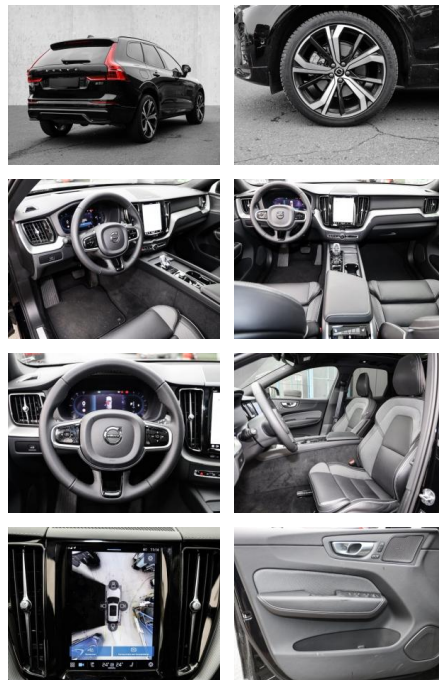

Ihr Ansprechpartner

Herr Alwin René John
E-Mail: alwin.john@autohaus-john.de
Telefon: 04182 6375

Karl John e. K. Inh. Karl Christian John
Bremer Straße 32 - 21255 Tostedt - Tel.: 04182 / 6375

Volvo XC60 Ultimate Dark AWD B5 Benzin EU6d

MA05-2484-24 Angebotsnr.:

Erstzulassung:	Kilometer:	Farbe:	Leistung:	Kraftstoffart:
01.11.2023	15.352	Schwarz	184 kW / 250 PS	Benzin

PREIS
57.220 €

FINANZIERUNGSBEISPIEL

Laufzeit: 72 Monate   Anzahlung: 30 %
Basis-Finanzierung:*   Mtl. Rate:
Zielraten-Finanzierung:**   **368 €**

* Basisfinanzierung: Anzahlung: 17.166 Euro, Laufzeit: 72 Monate, Nettodarlehen: 40.054 Euro, Gesamtbetrag: 64.418 Euro, Zinssätze: 5.83% Sollz. (gebunden), 5.99% eff.
** Zielratenfinanzierung: Anzahlung: 17.166 Euro, Laufzeit: 72 Monate, Nettodarlehen: 40.054 Euro, Zielrate: 28.610 Euro, Gesamtbetrag: 67.502 Euro, Zinssätze: 5.83% Sollz. (gebunden), 5.99% eff.,

Vermittlung für: Santander Konsumer Bank
Repräsentatives Beispiel gem. § 17 Abs. 4 PAngV. Diese Finanzierungsangebote sind Beispiele. Gerne ermitteln wir für Sie Ihr individuelles Angebot.

Ausstattung

Sicherheit

- PDC Park Distance Control hinten
- Anti-Blockiersystem ABS
- Antischlupfregelung ASC+T
- elektronische Stabilitätskontrolle (ESP / DSP)
- Servolenkung
- Regensensor
- Wegfahrsperre
- Kindersitzbefestigung
- Allrad
- PDC Park Distance Control vorne
- **ABS**
- Airbag
- Beifahrer-Airbag
- Wegfahrsperre
- Seitenairbags
- ESP
- Reifendruckkontrolle
- Traktionskontrolle
- Kopfairbag

- Knieairbag
- Kindersitzbefestigung
- Anhängerstabilisierung
- Pannenset
- **Entertainment: Soundsystem**
- Radio
- USB-Anschluss
- Harman-Kardon
- Apple CarPlay
- Android Auto
- DAB
- Induktionsladen für Smartphones

Multimedia

- Radio
- el. Sitzverstellung
- Head UP Display

Komfort

- Zentralverriegelung

- Bordcomputer
- **Servolenkung**
- Zentralverriegelung
- Elektrischer Fensterheber
- Lederausstattung
- Sitzheizung
- Elektrische Aussenspiegel
- Teilbare Rucksitzlehne
- Tempomat
- Standheizung
- Multifunktionslenkrad
- Keyless Go Startfunktion
- Elektrische Sitze
- Innenspiegel autom. abblendbar
- Mittelarmlehne
- Innenraumfilter
- Lenksäule einstellbar
- Sportsitze
- ParkDistanceControl vorne und hinten
- Elektrische Heckklappe
- Keyless Entry

STÄNDIG ÜBER 15.000 FAHRZEUGE IM BESTAND!