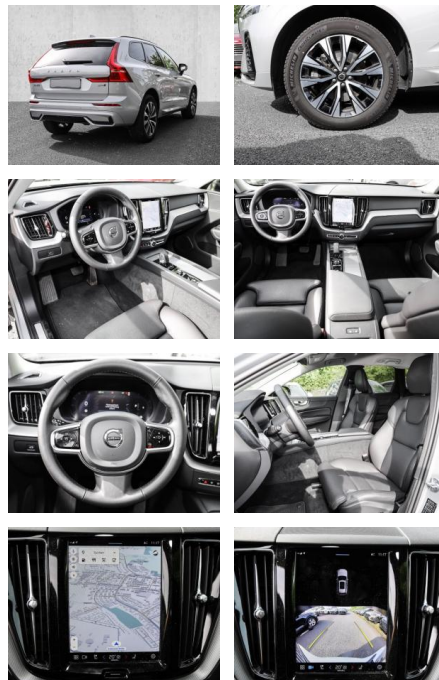

Ihr Ansprechpartner

Herr Alwin René John
E-Mail: alwin.john@autohaus-john.de
Telefon: 04182 6375

Karl John e. K. Inh. Karl Christian John
Bremer Straße 32 - 21255 Tostedt - Tel.: 04182 / 6375

Volvo XC60 Plus Dark AWD B4 Diesel EU6d

MA05-2482-24 Angebotsnr.:

Erstzulassung:	Kilometer:	Farbe:	Leistung:	Kraftstoffart:
01.10.2023	14.912	Silber	145 kW / 197 PS	Diesel

PREIS
46.830 €

FINANZIERUNGSBEISPIEL
Laufzeit: 72 Monate   Anzahlung: 30 %
Basis-Finanzierung:*   Mtl. Rate:
Zielraten-Finanzierung:**   **301 €**

* Basisfinanzierung: Anzahlung: 14.049 Euro, Laufzeit: 72 Monate, Nettodarlehen: 32.781 Euro, Gesamtbetrag: 52.721 Euro, Zinssätze: 5.83% Sollz. (gebunden), 5.99% eff.
** Zielratenfinanzierung: Anzahlung: 14.049 Euro, Laufzeit: 72 Monate, Nettodarlehen: 32.781 Euro, Zielrate: 23.415 Euro, Gesamtbetrag: 55.245 Euro, Zinssätze: 5.83% Sollz. (gebunden), 5.99% eff.,

Vermittlung für: Santander Consumer Bank
Repräsentatives Beispiel gem. § 17 Abs. 4 PAngV. Diese Finanzierungsangebote sind Beispiele. Gerne ermitteln wir für Sie Ihr individuelles Angebot.

Ausstattung

Sicherheit

- PDC Park Distance Control hinten
- Anti-Blockiersystem ABS
- Antischlupfregelung ASC+T
- elektronische Stabilitätskontrolle (ESP / DSP)
- Servolenkung
- Regensensor
- Wegfahrsperrung
- Kindersitzbefestigung
- Allrad
- PDC Park Distance Control vorne
- **ABS**
- Airbag
- Beifahrer-Airbag
- Wegfahrsperrung
- Seitenairbags
- ESP
- Reifendruckkontrolle
- Traktionskontrolle
- Kopfairbag

- Knieairbag
- Kindersitzbefestigung
- Anhängerstabilisierung
- Pannenset
- **Entertainment: Soundsystem**
- Radio
- USB-Anschluss
- MP3
- Apple CarPlay
- DAB
- Induktionsladen für Smartphones

Multimedia

- Radio
- el. Sitzverstellung
- MP3 Anschluss

Komfort

- Zentralverriegelung
- Bordcomputer

Servolenkung

- Zentralverriegelung
- Elektrischer Fensterheber
- Lederausstattung
- Sitzheizung
- Elektrische Aussenspiegel
- Teilbare Rucksitzlehne
- Tempomat
- Multifunktionslenkrad
- Keyless Go Startfunktion
- Elektrische Sitze
- Innenspiegel autom. abblendbar
- Mittelarmlehne
- Innenraumfilter
- Lenksäule einstellbar
- ParkDistanceControl vorne und hinten
- Elektrische Heckklappe
- Keyless Entry
- Memory Sitze
- Ambientebeleuchtung
- Lordosenstütze

STÄNDIG ÜBER 15.000 FAHRZEUGE IM BESTAND!