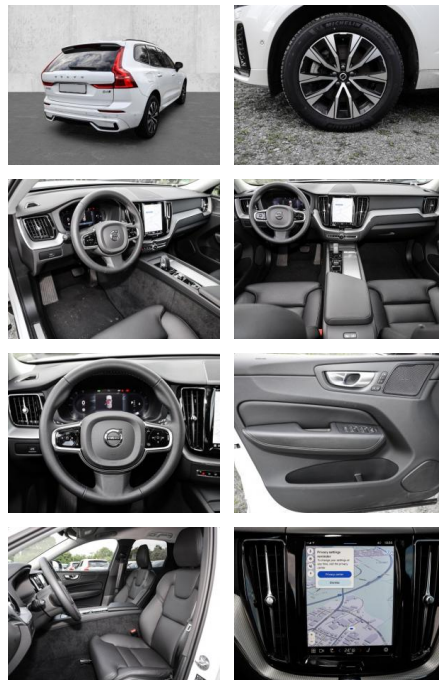

Ihr Ansprechpartner

Herr Karl Christian John
E-Mail: john@autohaus-john.de
Telefon: 04182 6375

Karl John e. K. Inh. Karl Christian John
Bremer Straße 32 - 21255 Tostedt - Tel.: 04182 / 6375

Volvo XC60 Plus Dark AWD B4 Diesel EU6d

MA05-2478-24 Angebotsnr.:

Erstzulassung:	Kilometer:	Farbe:	Leistung:	Kraftstoffart:
01.11.2023	16.217	Weiß	145 kW / 197 PS	Diesel

PREIS
46.830 €

FINANZIERUNGSBEISPIEL

Laufzeit: 72 Monate   Anzahlung: 30 %
Basis-Finanzierung:*   Mtl. Rate:
Zielraten-Finanzierung:**   **301 €**

* Basisfinanzierung: Anzahlung: 14.049 Euro, Laufzeit: 72 Monate, Nettodarlehen: 32.781 Euro, Gesamtbetrag: 52.721 Euro, Zinssätze: 5.83% Sollz. (gebunden), 5.99% eff.
** Zielratenfinanzierung: Anzahlung: 14.049 Euro, Laufzeit: 72 Monate, Nettodarlehen: 32.781 Euro, Zielrate: 23.415 Euro, Gesamtbetrag: 55.245 Euro, Zinssätze: 5.83% Sollz. (gebunden), 5.99% eff.,

Vermittlung für: Santander Konsumer Bank
Repräsentatives Beispiel gem. § 17 Abs. 4 PAngV. Diese Finanzierungsangebote sind Beispiele. Gerne ermitteln wir für Sie Ihr individuelles Angebot.

Ausstattung

Sicherheit

- PDC Park Distance Control hinten
- Anti-Blockiersystem ABS
- Antischlupfregelung ASC+T
- elektronische Stabilitätskontrolle (ESP / DSP)
- Servolenkung
- Regensensor
- Wegfahrsperre
- Kindersitzbefestigung
- Allrad
- PDC Park Distance Control vorne
- **ABS**
- Airbag
- Beifahrer-Airbag
- Wegfahrsperre
- Seitenairbags
- ESP
- Reifendruckkontrolle
- Traktionskontrolle
- Kopfairbag

- Knieairbag
- Kindersitzbefestigung
- Anhängerstabilisierung
- Pannenset
- **Entertainment: Soundsystem**
- Radio
- USB-Anschluss
- Harman-Kardon
- Apple CarPlay
- Android Auto
- DAB
- Induktionsladen für Smartphones

Multimedia

- Radio
- el. Sitzverstellung

Komfort

- Zentralverriegelung
- Bordcomputer

Servolenkung

- Zentralverriegelung
- Elektrischer Fensterheber
- Lederausstattung
- Sitzheizung
- Elektrische Aussenspiegel
- Teilbare Rucksitzlehne
- Tempomat
- Multifunktionslenkrad
- Keyless Go Startfunktion
- Elektrische Sitze
- Innenspiegel autom. abblendbar
- Mittelarmlehne
- Innenraumfilter
- Lenksäule einstellbar
- ParkDistanceControl vorne und hinten
- Elektrische Heckklappe
- Beheizbare Frontscheibe
- Keyless Entry
- Memory Sitze
- Ambientebeleuchtung

STÄNDIG ÜBER 15.000 FAHRZEUGE IM BESTAND!