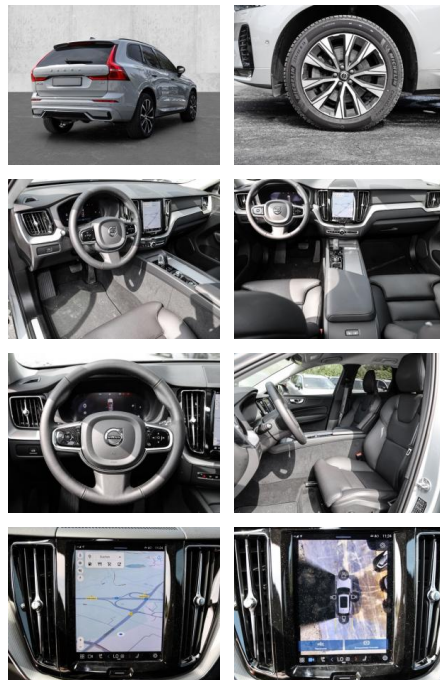

Ihr Ansprechpartner

Herr Alwin René John
E-Mail: alwin.john@autohaus-john.de
Telefon: 04182 6375

Karl John e. K. Inh. Karl Christian John
Bremer Straße 32 - 21255 Tostedt - Tel.: 04182 / 6375

Volvo XC60 Plus Dark AWD B4 Diesel EU6d

MA05-2432-24 Angebotsnr.:

Erstzulassung:	Kilometer:	Farbe:	Leistung:	Kraftstoffart:
01.11.2023	25.523	Grau	145 kW / 197 PS	Diesel

PREIS
46.830 €

FINANZIERUNGSBEISPIEL

Laufzeit: 72 Monate   Anzahlung: 30 %
Basis-Finanzierung:*   Mtl. Rate:
Zielraten-Finanzierung:**   **301 €**

* Basisfinanzierung: Anzahlung: 14.049 Euro, Laufzeit: 72 Monate, Nettodarlehen: 32.781 Euro, Gesamtbetrag: 52.721 Euro, Zinssätze: 5.83% Sollz. (gebunden), 5.99% eff.
** Zielratenfinanzierung: Anzahlung: 14.049 Euro, Laufzeit: 72 Monate, Nettodarlehen: 32.781 Euro, Zielrate: 23.415 Euro, Gesamtbetrag: 55.245 Euro, Zinssätze: 5.83% Sollz. (gebunden), 5.99% eff.,

Vermittlung für: Santander Konsumer Bank
Repräsentatives Beispiel gem. § 17 Abs. 4 PAngV. Diese Finanzierungsangebote sind Beispiele. Gerne ermitteln wir für Sie Ihr individuelles Angebot.

Ausstattung

Sicherheit

- PDC Park Distance Control hinten
- Anti-Blockiersystem ABS
- Antischlupfregelung ASC+T
- elektronische Stabilitätskontrolle (ESP / DSP)
- Servolenkung
- Regensensor
- Wegfahrsperrung
- Kindersitzbefestigung
- Allrad
- PDC Park Distance Control vorne
- **ABS**
- Airbag
- Beifahrer-Airbag
- Wegfahrsperrung
- Seitenairbags
- ESP
- Reifendruckkontrolle
- Traktionskontrolle
- Kopfairbag

- Knieairbag
- Kindersitzbefestigung
- Anhängerstabilisierung
- Pannenset
- **Entertainment: Soundsystem**
- Radio
- USB-Anschluss
- Harman-Kardon
- Apple CarPlay
- Android Auto
- DAB
- Induktionsladen für Smartphones

Multimedia

- Radio
- el. Sitzverstellung

Komfort

- Zentralverriegelung
- Bordcomputer

Servolenkung

- Zentralverriegelung
- Elektrischer Fensterheber
- Sitzheizung
- Elektrische Aussenspiegel
- Teilbare Rucksitzlehne
- Tempomat
- Multifunktionslenkrad
- Keyless Go Startfunktion
- Elektrische Sitze
- Innenspiegel autom. abblendbar
- Mittelarmlehne
- Innenraumfilter
- Lenksäule einstellbar
- ParkDistanceControl vorne und hinten
- Elektrische Heckklappe
- Beheizbare Frontscheibe
- Keyless Entry
- Memory Sitze
- Ambientebeleuchtung
- Lordosenstütze

STÄNDIG ÜBER 15.000 FAHRZEUGE IM BESTAND!