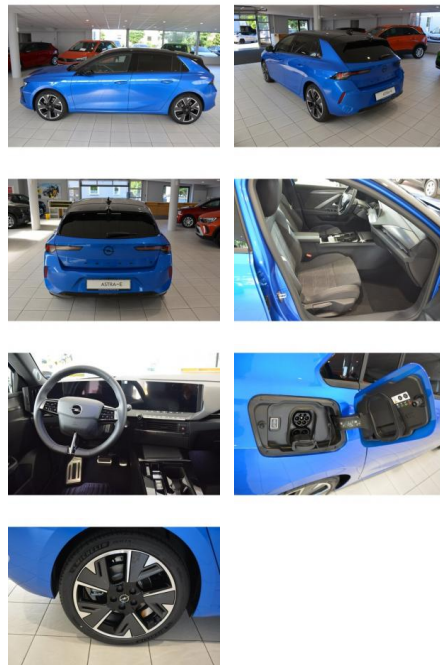

## Opel Astra Electrics Ultimate Paket 11KW OBC

AH32-P104163Angebotsnr.:

Erstzulassung:	Kilometer:	Farbe:	Leistung:	Kraftstoffart:
01.06.2023	9.890	Blau	115 kW / 156 PS	Elektro

**PREIS**  
**29.530 €**