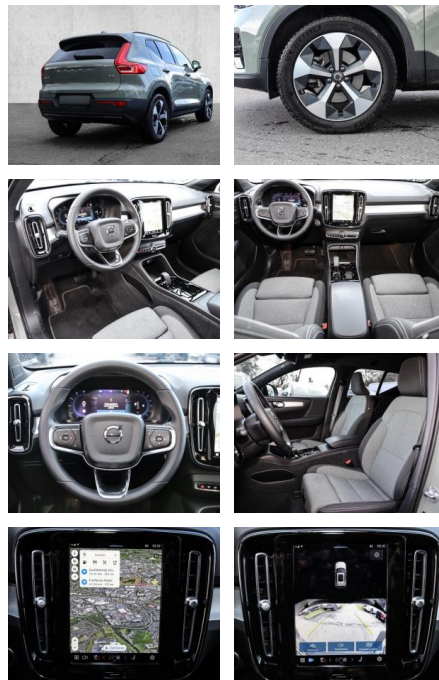

Ihr Ansprechpartner

Herr Alwin René John
E-Mail: alwin.john@autohaus-john.de
Telefon: 04182 6375

Karl John e. K. Inh. Karl Christian John
Bremer Straße 32 - 21255 Tostedt - Tel.: 04182 / 6375

Volvo XC40 Plus Dark 2WD B3 EU6d digitales

MA05-2451-24 Angebotsnr.:

Erstzulassung:	Kilometer:	Farbe:	Leistung:	Kraftstoffart:
01.11.2023	20.915	Grün	120 kW / 163 PS	Benzin

PREIS	FINANZIERUNGSBEISPIEL	
37.560 €	Laufzeit: 72 Monate	Anzahlung: 30 %
	Basis-Finanzierung:**	Mtl. Rate:
	Zielraten-Finanzierung:**	242 €

* Basisfinanzierung: Anzahlung: 11.268 Euro, Laufzeit: 72 Monate, Nettodarlehen: 26.292 Euro, Gesamtbetrag: 42.285 Euro, Zinssätze: 5.83% Sollz. (gebunden), 5.99% eff.
** Zielratenfinanzierung: Anzahlung: 11.268 Euro, Laufzeit: 72 Monate, Nettodarlehen: 26.292 Euro, Zielrate: 18.780 Euro, Gesamtbetrag: 44.310 Euro, Zinssätze: 5.83% Sollz. (gebunden), 5.99% eff.,
Vermittlung für: Santander Konsumer Bank
Repräsentatives Beispiel gem. § 17 Abs. 4 PAngV. Diese Finanzierungsangebote sind Beispiele. Gerne ermitteln wir für Sie Ihr individuelles Angebot.

Ausstattung

Sicherheit

- PDC Park Distance Control hinten
- Anti-Blockiersystem ABS
- Antischlupfregelung ASC+T
- elektronische Stabilitätskontrolle (ESP / DSP)
- Servolenkung
- Regensensor
- Wegfahrsperrung
- Kindersitzbefestigung
- PDC Park Distance Control vorne
- **ABS**
- Airbag
- Beifahrer-Airbag
- Wegfahrsperrung
- Seitenairbags
- ESP
- Reifendruckkontrolle
- Traktionskontrolle
- Kopfairbag
- Knieairbag

- Kindersitzbefestigung
- Anhängerstabilisierung
- Pannentkit
- **Entertainment: Soundsystem**
- Radio
- USB-Anschluss
- Harman-Kardon
- Apple CarPlay
- Android Auto
- DAB
- Induktionsladen für Smartphones

Multimedia

- Radio
- el. Sitzverstellung

Komfort

- Zentralverriegelung
- **Servolenkung**
- Zentralverriegelung

- Elektrischer Fensterheber
- Sitzheizung
- Elektrische Aussenspiegel
- Teilbare Rücksitzlehne
- Tempomat
- Multifunktionslenkrad
- Keyless Go Startfunktion
- Elektrische Sitze
- Innenspiegel autom. abblendbar
- Mittelarmlehne
- Lenksäule einstellbar
- ParkDistanceControl vorne und hinten
- Elektrische Heckklappe
- Beheizbare Frontscheibe
- Keyless Entry
- Memory Sitze
- Ambientebeleuchtung
- Lordosenstütze
- Lederlenkrad
- Geschwindigkeitsbegrenzungsanlage
- Klimaautomatik-2-Zonen

STÄNDIG ÜBER 15.000 FAHRZEUGE IM BESTAND!