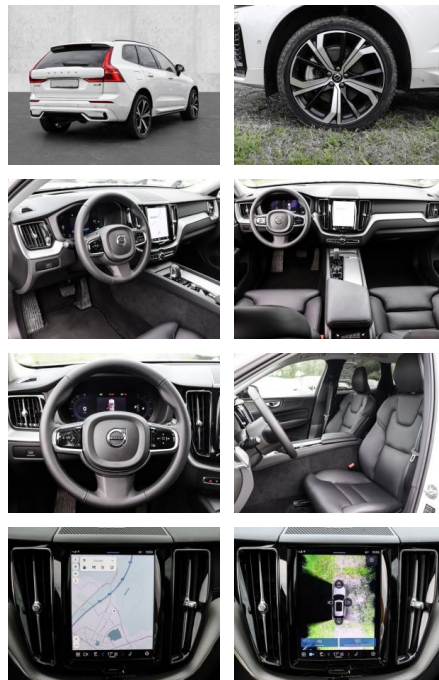

Ihr Ansprechpartner

Herr Alwin René John
E-Mail: alwin.john@autohaus-john.de
Telefon: 04182 6375

Karl John e. K. Inh. Karl Christian John
Bremer Straße 32 - 21255 Tostedt - Tel.: 04182 / 6375

Volvo XC60 Ultimate Dark AWD B4 Diesel EU6d

MA05-2570-24 Angebotsnr.:

Erstzulassung:	Kilometer:	Farbe:	Leistung:	Kraftstoffart:
01.11.2023	16.072	Weiß	145 kW / 197 PS	Diesel

PREIS
53.610 €

FINANZIERUNGSBEISPIEL

Laufzeit: 72 Monate   Anzahlung: 30 %
Basis-Finanzierung:*   Mtl. Rate:
Zielraten-Finanzierung:**   **345 €**

* Basisfinanzierung: Anzahlung: 16.083 Euro, Laufzeit: 72 Monate, Nettodarlehen: 37.527 Euro, Gesamtbetrag: 60.354 Euro, Zinssätze: 5.83% Sollz. (gebunden), 5.99% eff.
** Zielratenfinanzierung: Anzahlung: 16.083 Euro, Laufzeit: 72 Monate, Nettodarlehen: 37.527 Euro, Zielrate: 26.805 Euro, Gesamtbetrag: 63.244 Euro, Zinssätze: 5.83% Sollz. (gebunden), 5.99% eff.,

Vermittlung für: Santander Konsumer Bank
Repräsentatives Beispiel gem. § 17 Abs. 4 PAngV. Diese Finanzierungsangebote sind Beispiele. Gerne ermitteln wir für Sie Ihr individuelles Angebot.

Ausstattung

Sicherheit

- PDC Park Distance Control hinten
- Anti-Blockiersystem ABS
- Antischlupfregelung ASC+T
- elektronische Stabilitätskontrolle (ESP / DSP)
- Servolenkung
- Regensensor
- Wegfahrsperrung
- Kindersitzbefestigung
- Allrad
- PDC Park Distance Control vorne
- **ABS**
- Airbag
- Beifahrer-Airbag
- Wegfahrsperrung
- Seitenairbags
- ESP
- Reifendruckkontrolle
- Traktionskontrolle
- Kopfairbag

- Knieairbag
- Kindersitzbefestigung
- Anhängerstabilisierung
- Pannenset
- **Entertainment: Soundsystem**
- Radio
- USB-Anschluss
- Harman-Kardon
- Apple CarPlay
- Android Auto
- DAB
- Induktionsladen für Smartphones

Multimedia

- Radio
- el. Sitzverstellung
- Head UP Display

Komfort

- Zentralverriegelung

- Bordcomputer
- **Servolenkung**
- Zentralverriegelung
- Elektrischer Fensterheber
- Lederausstattung
- Sitzheizung
- Elektrische Aussenspiegel
- Teilbare Rucksitzlehne
- Tempomat
- Standheizung
- Multifunktionslenkrad
- Keyless Go Startfunktion
- Elektrische Sitze
- Innenspiegel autom. abblendbar
- Mittelarmlehne
- Innenraumfilter
- Lenksäule einstellbar
- ParkDistanceControl vorne und hinten
- Elektrische Heckklappe
- Keyless Entry
- Memory Sitze

STÄNDIG ÜBER 15.000 FAHRZEUGE IM BESTAND!