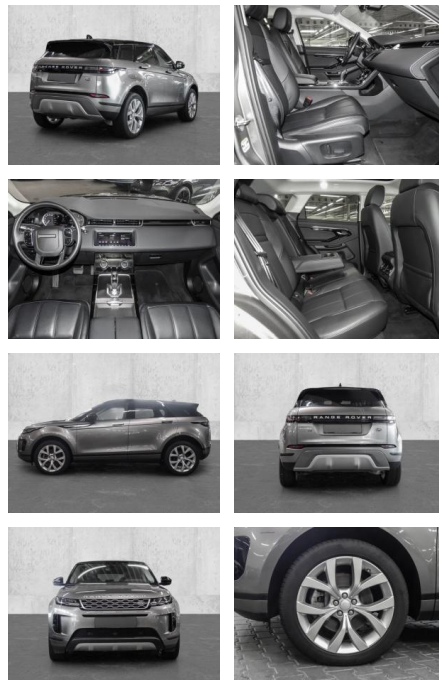

## Land Rover Range Rover Evoque D180 S Allrad

MA05-2406-24 Angebotsnr.:

Erstzulassung:	Kilometer:	Farbe:	Leistung:	Kraftstoffart:
01.09.2020	36.219	Silber	132 kW / 179 PS	Diesel

**PREIS**  
**37.560 €**