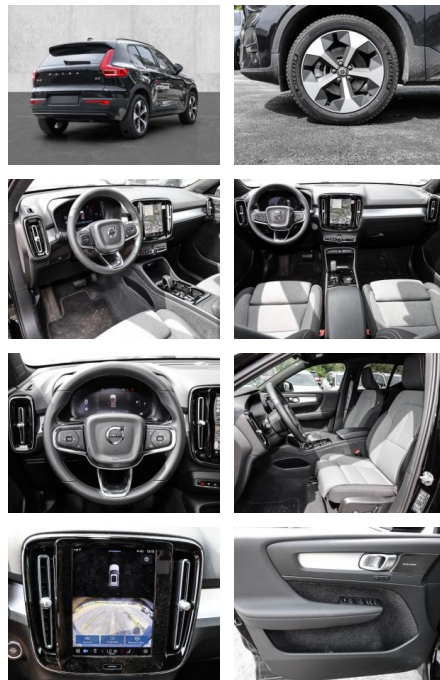

MA05-2493-24 Angebotsnr.:

Erstzulassung:	Kilometer:	Farbe:	Leistung:	Kraftstoffart:
01.11.2023	16.626	Schwarz	120 kW / 163 PS	Benzin

PREIS
38.160 €

FINANZIERUNGSBEISPIEL
Laufzeit: 72 Monate Anzahlung: 30 %
Basis-Finanzierung:* Mtl. Rate:
Zielraten-Finanzierung:** **246 €**