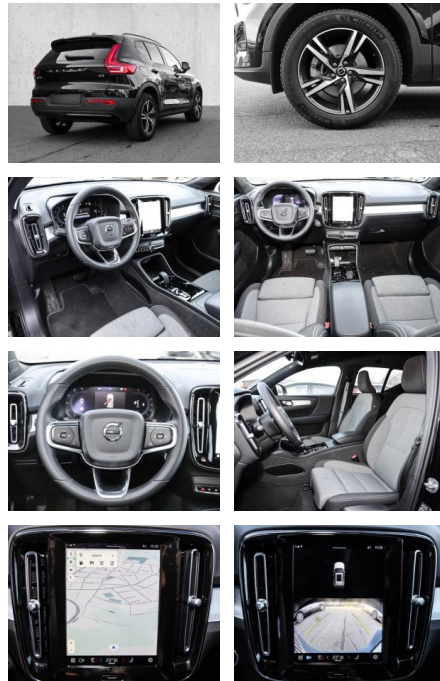

Ihr Ansprechpartner

Herr Karl Christian John
E-Mail: john@autohaus-john.de
Telefon: 04182 6375

Karl John e. K. Inh. Karl Christian John
Bremer Straße 32 - 21255 Tostedt - Tel.: 04182 / 6375

Volvo XC40 Plus Dark 2WD B3 EU6d digitales

MA05-2450-24 Angebotsnr.:

Erstzulassung:	Kilometer:	Farbe:	Leistung:	Kraftstoffart:
01.11.2023	12.687	Schwarz	120 kW / 163 PS	Benzin

PREIS
37.560 €

FINANZIERUNGSBEISPIEL

Laufzeit: 72 Monate   Anzahlung: 30 %
Basis-Finanzierung:*   Mtl. Rate:
Zielraten-Finanzierung:** **242 €**

* Basisfinanzierung: Anzahlung: 11.268 Euro, Laufzeit: 72 Monate, Nettodarlehen: 26.292 Euro, Gesamtbetrag: 42.285 Euro, Zinssätze: 5.83% Sollz. (gebunden), 5.99% eff.
** Zielratenfinanzierung: Anzahlung: 11.268 Euro, Laufzeit: 72 Monate, Nettodarlehen: 26.292 Euro, Zielrate: 18.780 Euro, Gesamtbetrag: 44.310 Euro, Zinssätze: 5.83% Sollz. (gebunden), 5.99% eff.,

Vermittlung für: Santander Konsumer Bank
Repräsentatives Beispiel gem. § 17 Abs. 4 PAngV. Diese Finanzierungsangebote sind Beispiele. Gerne ermitteln wir für Sie Ihr individuelles Angebot.

Ausstattung

Sicherheit

- PDC Park Distance Control hinten
- Anti-Blockiersystem ABS
- Antischlupfregelung ASC+T
- elektronische Stabilitätskontrolle (ESP / DSP)
- Servolenkung
- Regensensor
- Wegfahrsperre
- Kindersitzbefestigung
- PDC Park Distance Control vorne
- **ABS**
- Airbag
- Beifahrer-Airbag
- Wegfahrsperre
- Seitenairbags
- ESP
- Reifendruckkontrolle
- Traktionskontrolle
- Kopfairbag
- Knieairbag

- Kindersitzbefestigung
- Anhängerstabilisierung
- Pannentkit
- **Entertainment: Soundsystem**
- Radio
- USB-Anschluss
- Harman-Kardon
- Apple CarPlay
- Android Auto
- DAB
- Induktionsladen für Smartphones

Multimedia

- Radio
- el. Sitzverstellung

Komfort

- Zentralverriegelung
- **Servolenkung**
- Zentralverriegelung

- Elektrischer Fensterheber
- Sitzheizung
- Elektrische Aussenspiegel
- Teilbare Rucksitzlehne
- Tempomat
- Multifunktionslenkrad
- Keyless Go Startfunktion
- Elektrische Sitze
- Innenspiegel autom. abblendbar
- Mittelarmlehne
- Lenksaeule einstellbar
- ParkDistanceControl vorne und hinten
- Elektrische Heckklappe
- Keyless Entry
- Memory Sitze
- Ambientebeleuchtung
- Lordosenstütze
- Lederlenkrad
- Geschwindigkeitsbegrenzungsanlage
- Klimaautomatik-2-Zonen
- Funkfernbedienung

STÄNDIG ÜBER 15.000 FAHRZEUGE IM BESTAND!