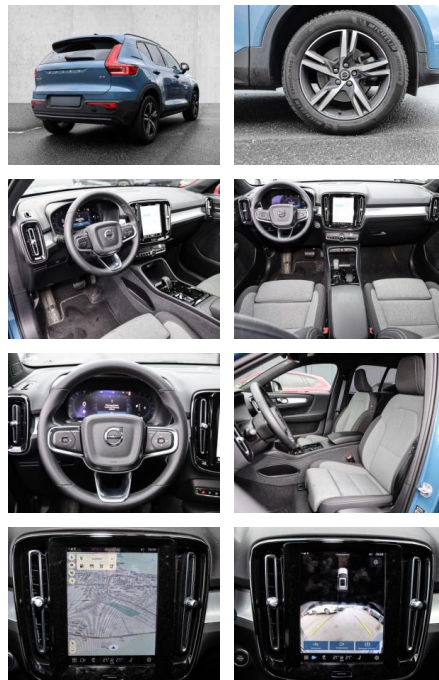

Ihr Ansprechpartner

Herr Karl Christian John
E-Mail: john@autohaus-john.de
Telefon: 04182 6375

Karl John e. K. Inh. Karl Christian John
Bremer Straße 32 - 21255 Tostedt - Tel.: 04182 / 6375

Volvo XC40 Plus Dark 2WD B3 EU6d digitales

MA05-2389-24 Angebotsnr.:

Erstzulassung:	Kilometer:	Farbe:	Leistung:	Kraftstoffart:
01.11.2023	16.582	Blau	120 kW / 163 PS	Benzin

PREIS
37.550 €

FINANZIERUNGSBEISPIEL

Laufzeit: 72 Monate   Anzahlung: 30 %
Basis-Finanzierung:*   Mtl. Rate:
Zielraten-Finanzierung:** **242 €**

* Basisfinanzierung: Anzahlung: 11.265 Euro, Laufzeit: 72 Monate, Nettodarlehen: 26.285 Euro, Gesamtbetrag: 42.273 Euro, Zinssätze: 5.83% Sollz. (gebunden), 5.99% eff.
** Zielratenfinanzierung: Anzahlung: 11.265 Euro, Laufzeit: 72 Monate, Nettodarlehen: 26.285 Euro, Zielrate: 18.775 Euro, Gesamtbetrag: 44.298 Euro, Zinssätze: 5.83% Sollz. (gebunden), 5.99% eff.,

Vermittlung für: Santander Konsumer Bank
Repräsentatives Beispiel gem. § 17 Abs. 4 PAngV. Diese Finanzierungsangebote sind Beispiele. Gerne ermitteln wir für Sie Ihr individuelles Angebot.

Ausstattung

Sicherheit

- PDC Park Distance Control hinten
- Anti-Blockiersystem ABS
- Antischlupfregelung ASC+T
- elektronische Stabilitätskontrolle (ESP / DSP)
- Servolenkung
- Regensensor
- Wegfahrsperre
- Kindersitzbefestigung
- PDC Park Distance Control vorne
- **ABS**
- Airbag
- Beifahrer-Airbag
- Wegfahrsperre
- Seitenairbags
- ESP
- Reifendruckkontrolle
- Traktionskontrolle
- Kopfairbag
- Knieairbag

- Kindersitzbefestigung
- Anhängerstabilisierung
- Pannentkit
- **Entertainment: Soundsystem**
- Radio
- USB-Anschluss
- Harman-Kardon
- Apple CarPlay
- Android Auto
- DAB
- Induktionsladen für Smartphones

Multimedia

- Radio
- el. Sitzverstellung

Komfort

- Zentralverriegelung
- **Servolenkung**
- Zentralverriegelung

- Elektrischer Fensterheber
- Sitzheizung
- Elektrische Aussenspiegel
- Teilbare Rucksitzlehne
- Tempomat
- Multifunktionslenkrad
- Keyless Go Startfunktion
- Elektrische Sitze
- Innenspiegel autom. abblendbar
- Mittelarmlehne
- Lenksaeule einstellbar
- ParkDistanceControl vorne und hinten
- Elektrische Heckklappe
- Keyless Entry
- Memory Sitze
- Ambientebeleuchtung
- Lordosenstütze
- Lederlenkrad
- Geschwindigkeitsbegrenzungsanlage
- Klimaautomatik-2-Zonen
- Funkfernbedienung

STÄNDIG ÜBER 15.000 FAHRZEUGE IM BESTAND!