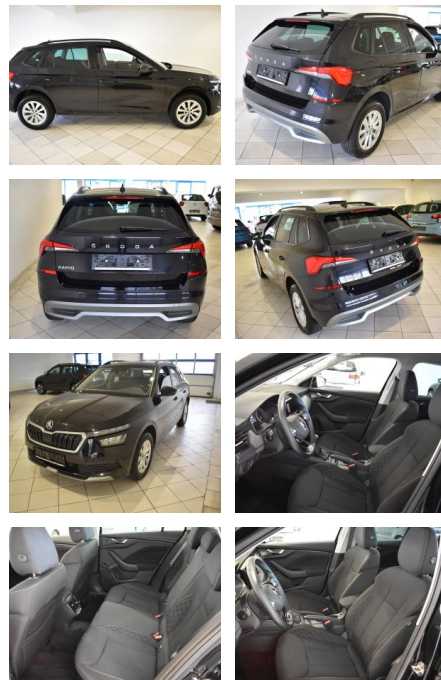

AH44-ATS1598Angebotsnr.:

Erstzulassung:	Kilometer:	Farbe:	Leistung:	Kraftstoffart:
27.01.2023	22.040	Schwarz	81 kW / 110 PS	Benzin

PREIS
22.630 €

FINANZIERUNGSBEISPIEL
Laufzeit: 72 Monate Anzahlung: 30 %
Basis-Finanzierung:* Mtl. Rate:
Zielraten-Finanzierung:** **146 €**