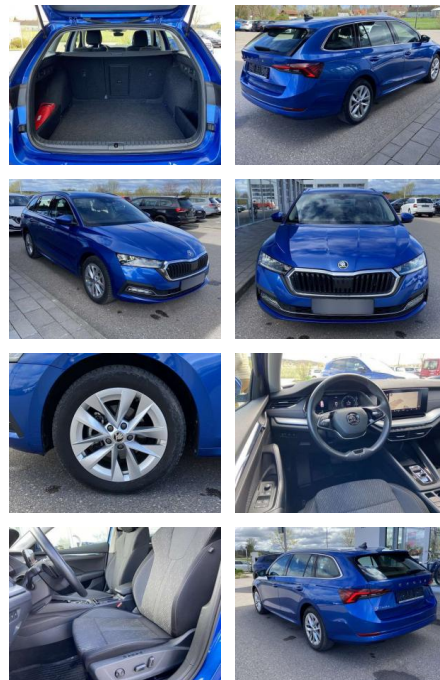

Ihr Ansprechpartner

Herr Karl Christian John
E-Mail: john@autohaus-john.de
Telefon: 04182 6375

Karl John e. K. Inh. Karl Christian John
Bremer Straße 32 - 21255 Tostedt - Tel.: 04182 / 6375

Skoda Octavia Combi 2.0 TDI DSG Style Neues

SS00-067828 **Angebotsnr.:**

Erstzulassung:	Kilometer:	Farbe:	Leistung:	Kraftstoffart:
01.12.2020	27.594		110 kW / 150 PS	Benzin

PREIS
26.310 €

FINANZIERUNGSBEISPIEL

Laufzeit: 72 Monate Anzahlung: 30 %
Basis-Finanzierung:* Mtl. Rate:
Zielraten-Finanzierung:** **1169 €**

Ausstattung

Sicherheit

- Anti-Blockiersystem ABS

Multimedia

- Radio

Interieur

- Multifunktions-Lederlenkrad mit Schaltwippen Sitzheizung vorne Climatronic Mittelarmlehne vorne Kindersicherung elektrisch betätigt el. Lendenwirbelstützen vorne Rücksitzbanklehne geteilt umlegbar mit Mittelarmlehne Komfortsitze vorne Vordersitze el. einstellbar mit Memory Isofix Rücksitzbank und Beifahrersitz