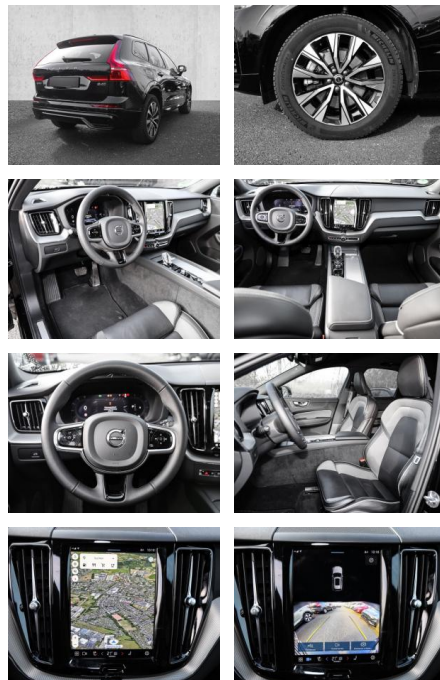

Ihr Ansprechpartner

Herr Alwin René John
E-Mail: alwin.john@autohaus-john.de
Telefon: 04182 6375

Karl John e. K. Inh. Karl Christian John
Bremer Straße 32 - 21255 Tostedt - Tel.: 04182 / 6375

Volvo XC60 Plus Dark AWD B4 Diesel EU6d

MA05-2344-24 Angebotsnr.:

Erstzulassung:	Kilometer:	Farbe:	Leistung:	Kraftstoffart:
01.10.2023	17.097	Schwarz	145 kW / 197 PS	Diesel

PREIS
46.830 €

FINANZIERUNGSBEISPIEL

Laufzeit: 72 Monate   Anzahlung: 30 %
Basis-Finanzierung:*   Mtl. Rate:
Zielraten-Finanzierung:**   **301 €**

* Basisfinanzierung: Anzahlung: 14.049 Euro, Laufzeit: 72 Monate, Nettodarlehen: 32.781 Euro, Gesamtbetrag: 52.721 Euro, Zinssätze: 5.83% Sollz. (gebunden), 5.99% eff.
** Zielratenfinanzierung: Anzahlung: 14.049 Euro, Laufzeit: 72 Monate, Nettodarlehen: 32.781 Euro, Zielrate: 23.415 Euro, Gesamtbetrag: 55.245 Euro, Zinssätze: 5.83% Sollz. (gebunden), 5.99% eff.,

Vermittlung für: Santander Konsumer Bank
Repräsentatives Beispiel gem. § 17 Abs. 4 PAngV. Diese Finanzierungsangebote sind Beispiele. Gerne ermitteln wir für Sie Ihr individuelles Angebot.

Ausstattung

Sicherheit

- PDC Park Distance Control hinten
- Anti-Blockiersystem ABS
- Antischlupfregelung ASC+T
- elektronische Stabilitätskontrolle (ESP / DSP)
- Servolenkung
- Regensensor
- Wegfahrsperrung
- Kindersitzbefestigung
- Allrad
- PDC Park Distance Control vorne
- **ABS**
- Airbag
- Beifahrer-Airbag
- Wegfahrsperrung
- Seitenairbags
- ESP
- Reifendruckkontrolle
- Traktionskontrolle
- Kopfairbag

- Knieairbag
- Kindersitzbefestigung
- Anhängerstabilisierung
- Pannenset
- **Entertainment: Soundsystem**
- Radio
- USB-Anschluss
- MP3
- Apple CarPlay
- DAB
- Induktionsladen für Smartphones

Multimedia

- Radio
- el. Sitzverstellung
- MP3 Anschluss

Komfort

- Zentralverriegelung
- Bordcomputer

Klimaautomatik

- Servolenkung
- Zentralverriegelung
- Elektrischer Fensterheber
- Lederausstattung
- Sitzheizung
- Elektrische Aussenspiegel
- Teilbare Rucksitzlehne
- Tempomat
- Multifunktionslenkrad
- Keyless Go Startfunktion
- Elektrische Sitze
- Innenspiegel autom. abblendbar
- Mittelarmlehne
- Innenraumfilter
- Lenksäule einstellbar
- Sportsitze
- ParkDistanceControl vorne und hinten
- Elektrische Heckklappe
- Keyless Entry
- Memory Sitze

STÄNDIG ÜBER 15.000 FAHRZEUGE IM BESTAND!