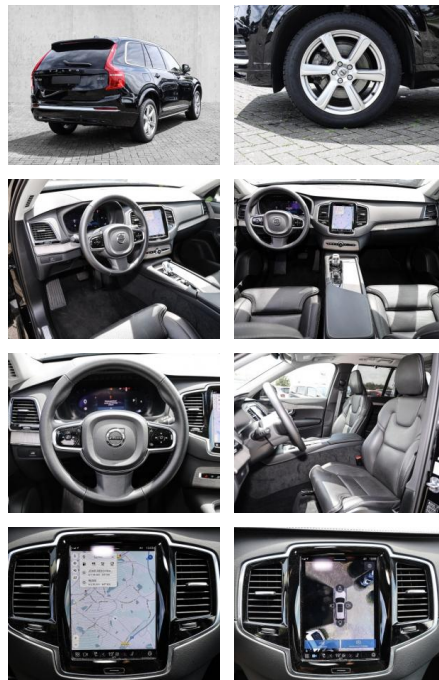

MA05-4940-23 Angebotsnr.:

Erstzulassung:	Kilometer:	Farbe:	Leistung:	Kraftstoffart:
01.03.2023	11.586	Schwarz	173 kW / 235 PS	Diesel

PREIS
61.250 €

FINANZIERUNGSBEISPIEL

Laufzeit: 72 Monate Anzahlung: 30 %
Basis-Finanzierung:* Mtl. Rate:
Zielraten-Finanzierung:** **394 €**