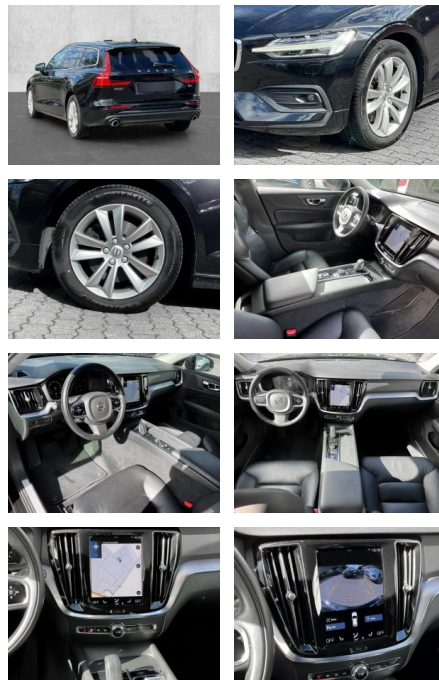

## Volvo V60 Kombi Momentum Pro B4 Benzin EU6d

MA05-6220-23 Angebotsnr.:

Erstzulassung:	Kilometer:	Farbe:	Leistung:	Kraftstoffart:
01.11.2020	60.140	Schwarz	145 kW / 197 PS	Benzin

**PREIS**  
**27.240 €**

### Multimedia

- Radio
- el. Sitzverstellung
- Navigation mit Bildschirm

- MP3 Anschluss
- Bluetooth