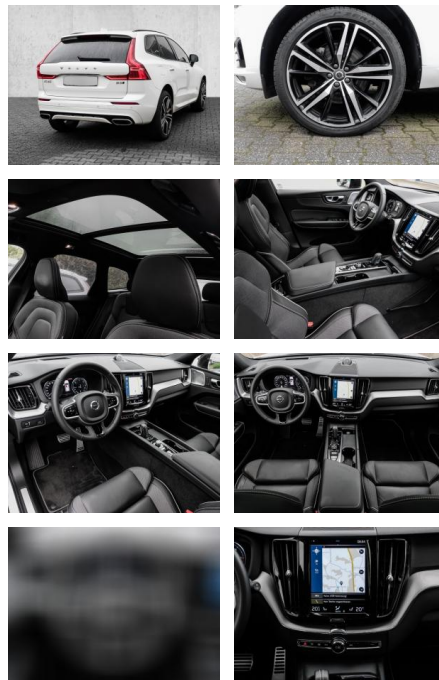

Ihr Ansprechpartner

Herr Karl Christian John
E-Mail: john@autohaus-john.de
Telefon: 04182 6375

Karl John e. K. Inh. Karl Christian John
Bremer Straße 32 - 21255 Tostedt - Tel.: 04182 / 6375

Volvo XC60 R Design AWD B5 Diesel EU6d Allrad

MA05-wu2280-Angebotsnr.:

Erstzulassung:	Kilometer:	Farbe:	Leistung:	Kraftstoffart:
01.12.2020	45.876	Weiß	173 kW / 235 PS	Diesel

PREIS
43.310 €

FINANZIERUNGSBEISPIEL

Laufzeit: 72 Monate   Anzahlung: 30 %
Basis-Finanzierung:*   Mtl. Rate:
Zielraten-Finanzierung:** **279 €**

* Basisfinanzierung: Anzahlung: 12.993 Euro, Laufzeit: 72 Monate, Nettodarlehen: 30.317 Euro, Gesamtbetrag: 48.758 Euro, Zinssätze: 5.83% Sollz. (gebunden), 5.99% eff.
** Zielratenfinanzierung: Anzahlung: 12.993 Euro, Laufzeit: 72 Monate, Nettodarlehen: 30.317 Euro, Zielrate: 21.655 Euro, Gesamtbetrag: 51.093 Euro, Zinssätze: 5.83% Sollz. (gebunden), 5.99% eff.,

Vermittlung für: Santander Konsumer Bank
Repräsentatives Beispiel gem. § 17 Abs. 4 PAngV. Diese Finanzierungsangebote sind Beispiele. Gerne ermitteln wir für Sie Ihr individuelles Angebot.

Ausstattung

Sicherheit

- PDC Park Distance Control hinten
- Anti-Blockiersystem ABS
- Antischlupfregelung ASC+T
- elektronische Stabilitätskontrolle (ESP / DSP)
- Servolenkung
- Regensensor
- Wegfahrsperre
- Kindersitzbefestigung
- Allrad
- PDC Park Distance Control vorne
- **ABS**
- Airbag
- Beifahrer-Airbag
- Wegfahrsperre
- Seitenairbags
- ESP
- Reifendruckkontrolle
- Traktionskontrolle
- Kopfairbag

- Knieairbag
- Kindersitzbefestigung
- Anhängerstabilisierung
- Pannenset
- **Entertainment: Navigationssystem**
- Soundsystem
- Radio
- Telefonvorbereitung
- USB-Anschluss
- MP3
- Harman-Kardon
- Apple CarPlay
- Android Auto
- Sprachsteuerung
- DAB
- Bowers & Wilkins
- Induktionsladen für Smartphones
- Musikstreaming

Multimedia

- Radio
- el. Sitzverstellung
- Navigation mit Bildschirm
- MP3 Anschluss
- Head UP Display

Komfort

- Zentralverriegelung
- Bordcomputer
- **Servolenkung**
- Zentralverriegelung
- Elektrischer Fensterheber
- Lederausstattung
- Sitzheizung
- Elektrische Aussenspiegel
- Teilbare Rucksitzlehne
- Tempomat
- Standheizung
- Multifunktionslenkrad
- Keyless Go Startfunktion

STÄNDIG ÜBER 15.000 FAHRZEUGE IM BESTAND!