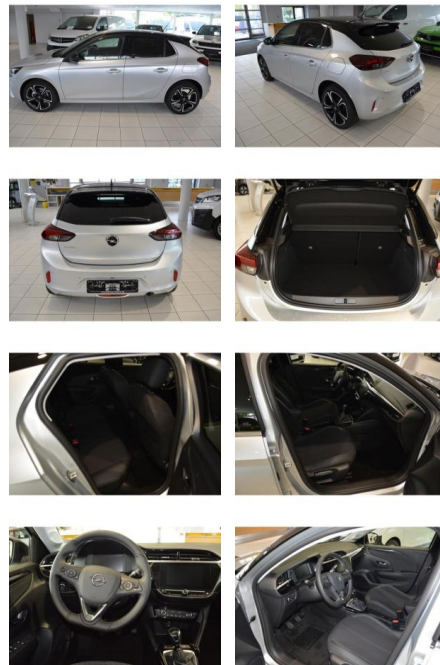

AH32-P408377Angebotsnr.:

Erstzulassung: 01.04.2023 **Kilometer:** 4.900 **Farbe:** Silber **Leistung:** 74 kW / 101 PS **Kraftstoffart:** Benzin

PREIS
20.050 €

FINANZIERUNGSBEISPIEL

Laufzeit: 72 Monate Anzahlung: 30 %
Basis-Finanzierung:* Mtl. Rate:
Zielraten-Finanzierung:** **129 €**