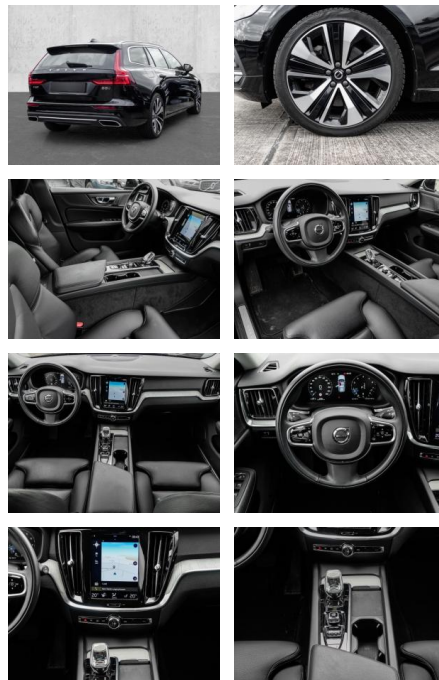

Ihr Ansprechpartner

Herr Alwin René John
E-Mail: alwin.john@autohaus-john.de
Telefon: 04182 6375

Karl John e. K. Inh. Karl Christian John
Bremer Straße 32 - 21255 Tostedt - Tel.: 04182 / 6375

Volvo V60 Kombi Inscription AWD B5 Benzin

MA05-wu2298-Angebotsnr.:

Erstzulassung:	Kilometer:	Farbe:	Leistung:	Kraftstoffart:
01.11.2020	44.790	Schwarz	184 kW / 250 PS	Benzin

PREIS
32.920 €

FINANZIERUNGSBEISPIEL

Laufzeit: 72 Monate   Anzahlung: 30 %
Basis-Finanzierung:*   Mtl. Rate:
Zielraten-Finanzierung:** **212 €**

* Basisfinanzierung: Anzahlung: 9.876 Euro, Laufzeit: 72 Monate, Nettodarlehen: 23.044 Euro, Gesamtbetrag: 37.061 Euro, Zinssätze: 5.83% Sollz. (gebunden), 5.99% eff.
** Zielratenfinanzierung: Anzahlung: 9.876 Euro, Laufzeit: 72 Monate, Nettodarlehen: 23.044 Euro, Zielrate: 16.460 Euro, Gesamtbetrag: 38.836 Euro, Zinssätze: 5.83% Sollz. (gebunden), 5.99% eff.,

Vermittlung für: Santander Consumer Bank
Repräsentatives Beispiel gem. § 17 Abs. 4 PAngV. Diese Finanzierungsangebote sind Beispiele. Gerne ermitteln wir für Sie Ihr individuelles Angebot.

Ausstattung

Sicherheit

- PDC Park Distance Control hinten
- Anti-Blockiersystem ABS
- Antischlupfregelung ASC+T
- elektronische Stabilitätskontrolle (ESP / DSP)
- Servolenkung
- Regensensor
- Wegfahrsperre
- Kindersitzbefestigung
- PDC Park Distance Control vorne
- **ABS**
- Airbag
- Beifahrer-Airbag
- Wegfahrsperre
- Seitenairbags
- ESP
- Reifendruckkontrolle
- Traktionskontrolle
- Kopfairbag
- Knieairbag

- Kindersitzbefestigung
- Anhängerstabilisierung
- Pannenset
- **Entertainment: Navigationssystem**
- Soundsystem
- Radio
- Telefonvorbereitung
- USB-Anschluss
- MP3
- Harman-Kardon
- Bluetooth
- Freisprecheinrichtung
- Apple CarPlay
- Android Auto
- DAB
- Induktionsladen für Smartphones
- •

Multimedia

- Radio
- el. Sitzverstellung

- Navigation mit Bildschirm
- MP3 Anschluss
- Bluetooth

Komfort

- Zentralverriegelung
- Bordcomputer
- **Servolenkung**
- Zentralverriegelung
- Elektrischer Fensterheber
- Lederausstattung
- Sitzheizung
- Elektrische Aussenspiegel
- Teilbare Ruecksitzlehne
- Tempomat
- Standheizung
- Multifunktionslenkrad
- Keyless Go Startfunktion
- Elektrische Sitze
- Innenspiegel autom. abblendbar
- Mittelarmlehne

STÄNDIG ÜBER 15.000 FAHRZEUGE IM BESTAND!