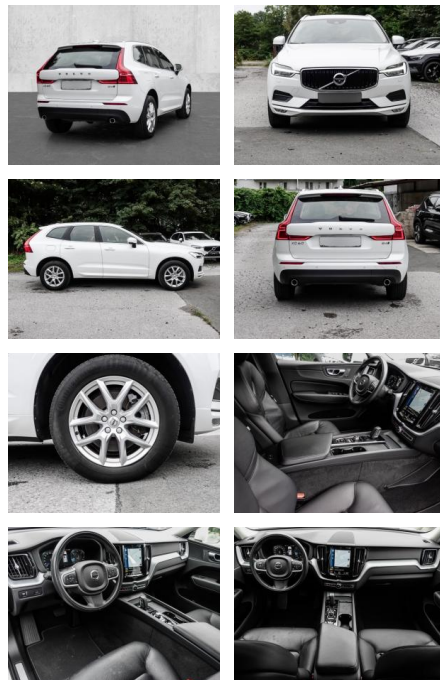

## Volvo XC60 Momentum Pro AWD B4 Diesel EU6d

MA05-wu2282-~~Angebotsnr.:~~

Erstzulassung:	Kilometer:	Farbe:	Leistung:	Kraftstoffart:
01.11.2020	59.680	Weiß	145 kW / 197 PS	Diesel

**PREIS**  
**35.590 €**