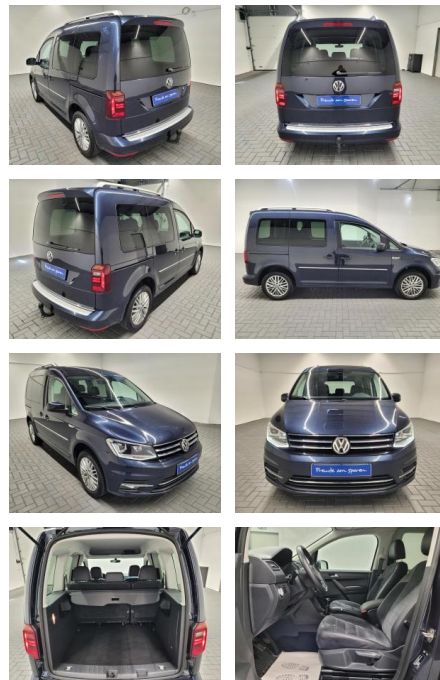

AM35-25801 **Angebotsnr.:**

Erstzulassung:	Kilometer:	Farbe:	Leistung:	Kraftstoffart:
19.04.2017	97.500		110 kW / 150 PS	Diesel

PREIS
28.760 €

FINANZIERUNGSBEISPIEL

Laufzeit: 72 Monate Anzahlung: 30 %
Basis-Finanzierung:* Mtl. Rate:
Zielraten-Finanzierung:** **185 €**