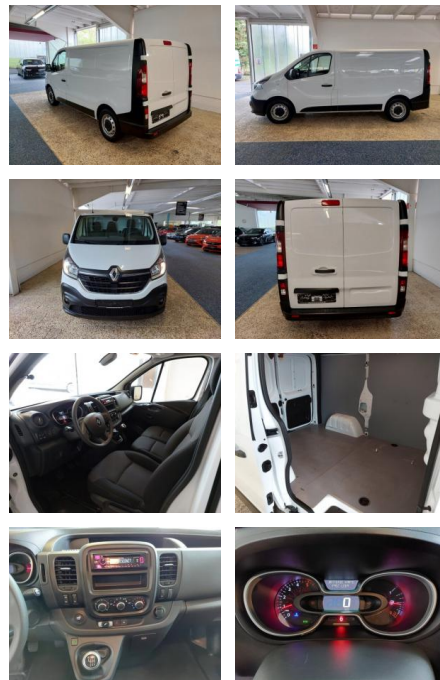

AH32-7561562Angebotsnr.:

Erstzulassung:	Kilometer:	Farbe:	Leistung:	Kraftstoffart:
01.05.2021	110.000	Weiß	88 kW / 120 PS	Diesel

PREIS
17.160 €

FINANZIERUNGSBEISPIEL

Laufzeit: 72 Monate Anzahlung: 30 %
Basis-Finanzierung:* Mtl. Rate:
Zielraten-Finanzierung:** **110 €**