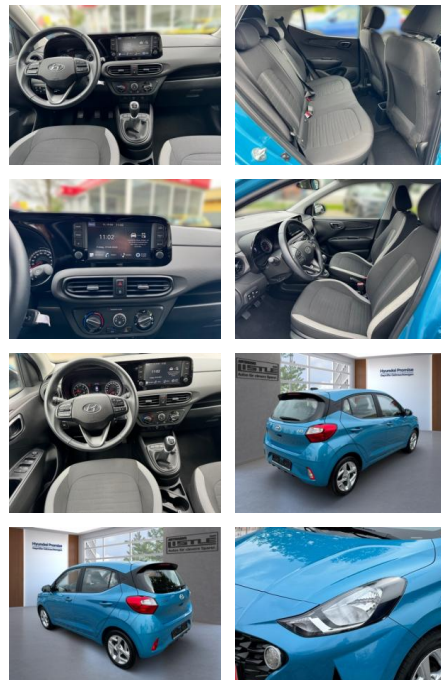

AL33-210680 **Angebotsnr.:**

Erstzulassung:	Kilometer:	Farbe:	Leistung:	Kraftstoffart:
01.05.2023	16.500		49 kW / 67 PS	Benzin

PREIS
16.120 €

FINANZIERUNGSBEISPIEL
 Laufzeit: 72 Monate Anzahlung: 30 %
 Basis-Finanzierung:* Mtl. Rate:
 Zielraten-Finanzierung:** **104 €**