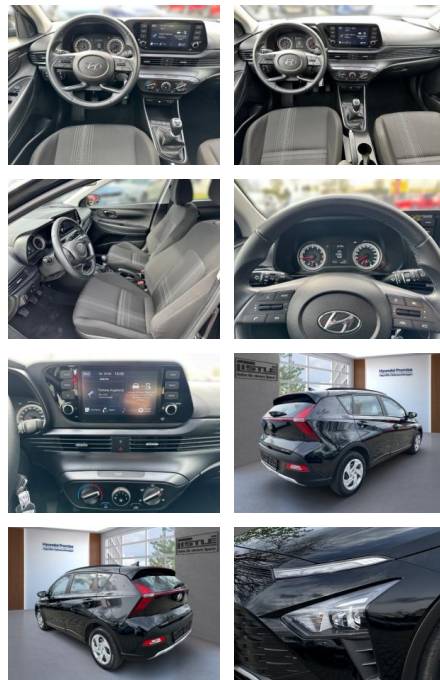

AL33-65166K **Angebotsnr.:**

Erstzulassung:	Kilometer:	Farbe:	Leistung:	Kraftstoffart:
01.03.2023	25.400		62 kW / 84 PS	Benzin

PREIS
18.700 €

FINANZIERUNGSBEISPIEL
Laufzeit: 72 Monate Anzahlung: 30 %
Basis-Finanzierung:* Mtl. Rate:
Zielraten-Finanzierung:** **120 €**